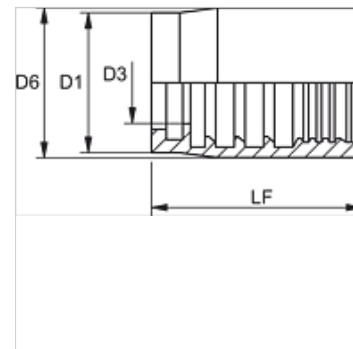

# PHY 2100

Lisovaná objímka, NY 2100

**HANSA FLEX**

## Vlastnosti

**Druh objímky** Objímka bez stržení

**Materiál** Ocel

**Povrchová ochrana** galvanicky potažený

## Výrobek

Označení	DN*	Velikost	palce	D1 (mm)	D3 (mm)	LF (mm)
<b>PHY 2106</b>	6	4	1/4"	22,0	9,2	43,0

DN = nominální průměr, nominální světlost