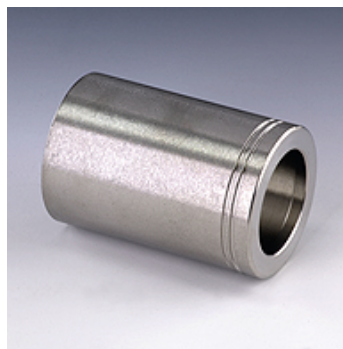

PHY 700 VA

Lisovaná objímka, NY 700

Vlastnosti

Druh objímky Objímka bez stržení

Materiál Ušlechtilá ocel

Výrobek

Označení	DN*	Velikost	palce	D1 (mm)	D3 (mm)	LF (mm)
PHY 706 VA	6	4	1/4"	18,0	10,5	34,5
PHY 708 VA	8	5	5/16"	19,0	12,0	34,5
PHY 710 VA	10	6	3/8"	22,0	14,0	35,0
PHY 713 VA	12	8	1/2"	25,0	17,2	37,0
PHY 716 VA	16	10	5/8"	30,0	20,5	40,0
PHY 720 VA	19	12	3/4"	33,0	24,3	45,0
PHY 725 VA	25	16	1"	40,0	30,5	50,0

DN = nominální průměr, nominální světlost

Varianty produktu

PHY 700 N Lisovaná objímka, NY 700, Ocel