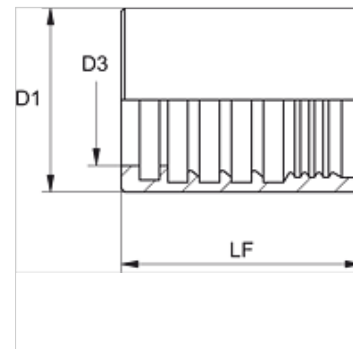

PHY 700 VA

Lisovaná objímka, NY 700

Vlastnosti

Druh objímky Objímka bez stržení

Materiál Ušlechtilá ocel

Výrobek

Označení	DN*	Velikost	palce	D1 (mm)	D3 (mm)	LF (mm)
PHY 706 VA	6	4	1/4"	18,0	10,5	34,5
PHY 708 VA	8	5	5/16"	19,0	12,0	34,5
PHY 710 VA	10	6	3/8"	22,0	14,0	35,0
PHY 713 VA	12	8	1/2"	25,0	17,2	37,0
PHY 716 VA	16	10	5/8"	30,0	20,5	40,0
PHY 720 VA	19	12	3/4"	33,0	24,3	45,0
PHY 725 VA	25	16	1"	40,0	30,5	50,0

DN = nominální průměr, nominální světlost

Varianty produktu

PHY 700 N Lisovaná objímka, NY 700, Ocel