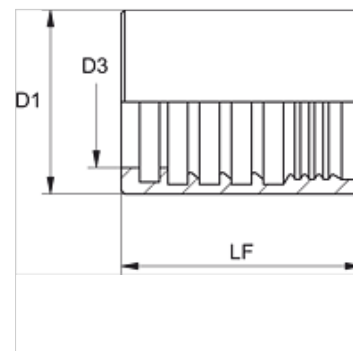

PHY 700 VA

Lisovaná objímka, NY 700

Vlastnosti

Druh objímky Objímka bez stržení

Materiál Ušlechtilá ocel

Výrobek

Označení	DN*	Velikost	palce	D1 (mm)	D3 (mm)	LF (mm)
PHY 706 VA	6	4	1/4"	18,0	10,5	34,5
PHY 708 VA	8	5	5/16"	19,0	12,0	34,5
PHY 710 VA	10	6	3/8"	22,0	14,0	35,0
PHY 713 VA	12	8	1/2"	25,0	17,2	37,0
PHY 716 VA	16	10	5/8"	30,0	20,5	40,0
PHY 720 VA	19	12	3/4"	33,0	24,3	45,0
PHY 725 VA	25	16	1"	40,0	30,5	50,0

DN = nominální průměr, nominální světlost

Varianty produktu

PHY 700 N Lisovaná objímka, NY 700, Ocel