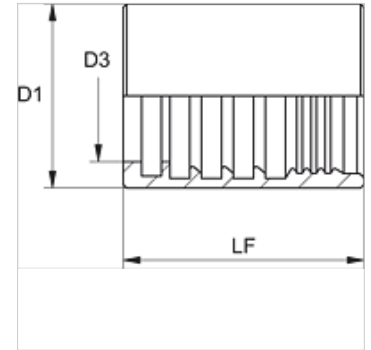

PHY 700 VA

Lisovaná objímka, NY 700

Vlastnosti

Druh objímky Objímka bez stržení

Materiál Ušlechtilá ocel

Výrobek

Označení	DN*	Velikost	palce	D1 (mm)	D3 (mm)	LF (mm)
PHY 706 VA	6	4	1/4"	18,0	10,5	34,5
PHY 708 VA	8	5	5/16"	19,0	12,0	34,5
PHY 710 VA	10	6	3/8"	22,0	14,0	35,0
PHY 713 VA	12	8	1/2"	25,0	17,2	37,0
PHY 716 VA	16	10	5/8"	30,0	20,5	40,0
PHY 720 VA	19	12	3/4"	33,0	24,3	45,0
PHY 725 VA	25	16	1"	40,0	30,5	50,0

DN = nominální průměr, nominální světlost

Varianty produktu

PHY 700 N Lisovaná objímka, NY 700, Ocel