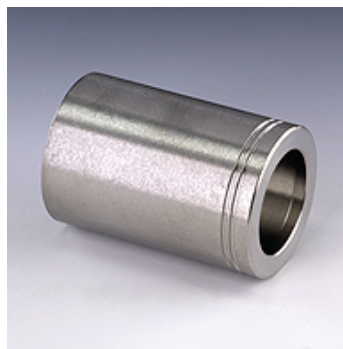

# PHY 700 VA

Lisovaná objímka, NY 700

## Vlastnosti

Druh objímky Objímka bez stržení

Materiál Ušlechtilá ocel

## Výrobek

Označení	DN*	Velikost	palce	D1 (mm)	D3 (mm)	LF (mm)
PHY 706 VA	6	4	1/4"	18,0	10,5	34,5
PHY 708 VA	8	5	5/16"	19,0	12,0	34,5
PHY 710 VA	10	6	3/8"	22,0	14,0	35,0
PHY 713 VA	12	8	1/2"	25,0	17,2	37,0
PHY 716 VA	16	10	5/8"	30,0	20,5	40,0
PHY 720 VA	19	12	3/4"	33,0	24,3	45,0
PHY 725 VA	25	16	1"	40,0	30,5	50,0

## Varianty produktu

PHY 700 N Lisovaná objímka, NY 700, Ocel