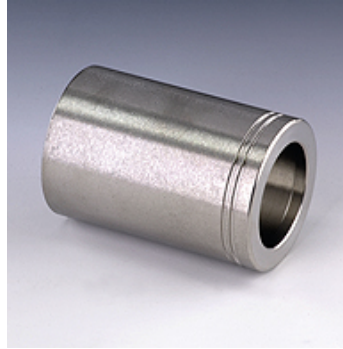

PHY 700 VA

Lisovaná objímka, NY 700

Vlastnosti

Druh objímky Objímka bez stržení

Materiál Ušlechtilá ocel

Výrobek

Označení	DN*	Velikost	palce	D1 (mm)	D3 (mm)	LF (mm)
PHY 706 VA	6	4	1/4"	18,0	10,5	34,5
PHY 708 VA	8	5	5/16"	19,0	12,0	34,5
PHY 710 VA	10	6	3/8"	22,0	14,0	35,0
PHY 713 VA	12	8	1/2"	25,0	17,2	37,0
PHY 716 VA	16	10	5/8"	30,0	20,5	40,0
PHY 720 VA	19	12	3/4"	33,0	24,3	45,0
PHY 725 VA	25	16	1"	40,0	30,5	50,0

DN = nominální průměr, nominální světlost

Varianty produktu

PHY 700 N Lisovaná objímka, NY 700, Ocel