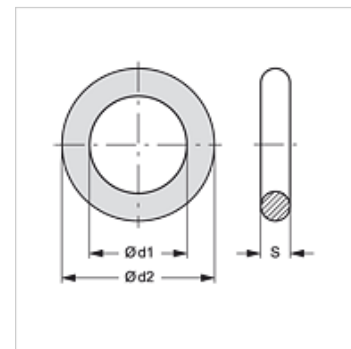

## Vlastnosti

**vhodné pro** Závrtová spojka, pevná polovina SKF...RO

**Materiál** NBR

## Výrobek

Označení	DN*	Ø d1 (mm)	Ø d2 (mm)	S (mm)
SKF ZUB 10 RO 03	10	22,00	29,00	3,50
SKF ZUB 10 RO 04	12	26,00	33,00	3,50
SKF ZUB 10 RO 05	19	28,00	35,00	3,50
SKF ZUB 10 RO 06	25	37,00	44,00	3,50
SKF ZUB 10 RO 07	31	46,50	57,10	5,30
SKF ZUB 10 RO 08	38	57,15	64,21	3,53
SKF ZUB 10 RO 09	51	85,00	95,60	5,30