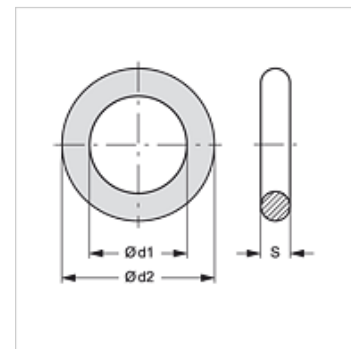

## Vlastnosti

**vhodné pro** Závitová spojka, pevná polovina SKF...RO

**Materiál** NBR

## Výrobek

Označení	DN*	Ø d1 (mm)	Ø d2 (mm)	S (mm)
SKF ZUB 10 RO 03	10	22,00	29,00	3,50
SKF ZUB 10 RO 04	12	26,00	33,00	3,50
SKF ZUB 10 RO 05	19	28,00	35,00	3,50
SKF ZUB 10 RO 06	25	37,00	44,00	3,50
SKF ZUB 10 RO 07	31	46,50	57,10	5,30
SKF ZUB 10 RO 08	38	57,15	64,21	3,53
SKF ZUB 10 RO 09	51	85,00	95,60	5,30