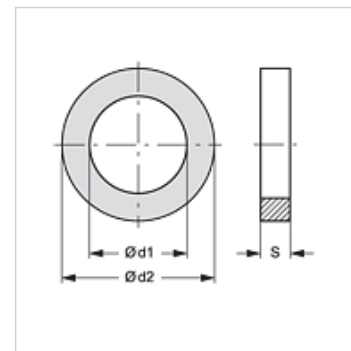

SKF ZUB 11 RO

Opěrný kroužek pro SKF...RO

Vlastnosti

Vhodné pro Závětová spojka, pevná polovina SKF...RO

Materiál PVC

Výrobek

Označení	DN*	Ø d1 (mm)	Ø d2 (mm)	S (mm)
SKF ZUB 11 RO 04	12	26,0	32,0	1,5
SKF ZUB 11 RO 05	19	28,0	34,0	1,5
SKF ZUB 11 RO 06	25	38,0	44,0	1,5
SKF ZUB 11 RO 07	31	46,5	56,0	2,0
SKF ZUB 11 RO 08	38	57,5	63,7	1,5
SKF ZUB 11 RO 09	51	74,5	83,5	2,0

DN = nominální průměr, nominální světlost

je náhradním dílem pro následující produkty

SKF IR RO Závětová spojka - pevná polovina