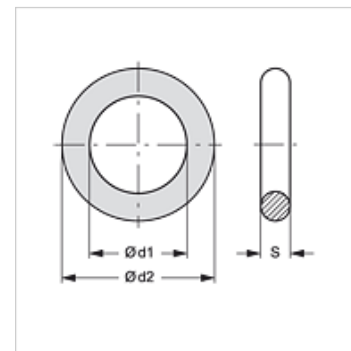

## Vlastnosti

**vhodné pro** Objímka násuvné spojky

**Materiál** NBR

## Výrobek

Označení	Ø d1 (mm)	Ø d2 (mm)	S (mm)
SKM ORING 1	12,00	16,50	2,25
SKM ORING 2	17,00	22,00	2,50
SKM ORING 3	20,22	27,28	3,53
SKM ORING 3 99	20,29	25,53	2,62
SKM ORING 4	29,60	34,40	2,40
SKM ORING 5	35,00	40,00	2,50