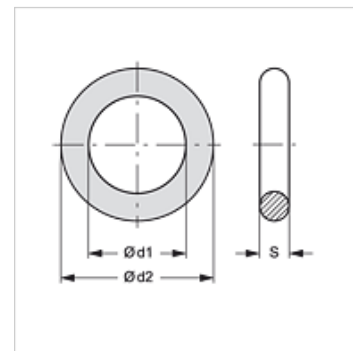

Vlastnosti

Vhodné pro Objímka násuvné spojky

Materiál NBR

Výrobek

Označení	Ø d1 (mm)	Ø d2 (mm)	S (mm)
SKM ORING 1	12,00	16,50	2,25
SKM ORING 2	17,00	22,00	2,50
SKM ORING 3	20,22	27,28	3,53
SKM ORING 3 99	20,29	25,53	2,62
SKM ORING 4	29,60	34,40	2,40
SKM ORING 5	35,00	40,00	2,50