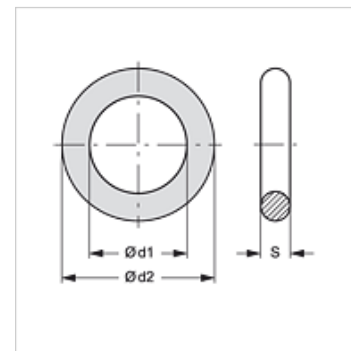

Vlastnosti

vhodné pro Objímka násuvné spojky

Materiál NBR

Výrobek

Označení	Ø d1 (mm)	Ø d2 (mm)	S (mm)
SKM ORING 1	12,00	16,50	2,25
SKM ORING 2	17,00	22,00	2,50
SKM ORING 3	20,22	27,28	3,53
SKM ORING 3 99	20,29	25,53	2,62
SKM ORING 4	29,60	34,40	2,40
SKM ORING 5	35,00	40,00	2,50