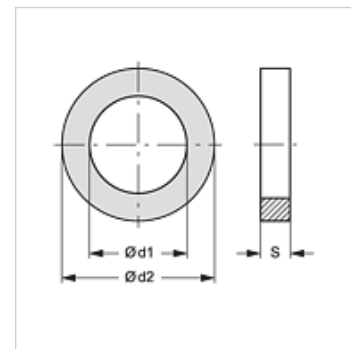

SKM STUETZRING

Opěrný kroužek pro SKM

HANSA FLEX

Vlastnosti

Vhodné pro Objímka násuvné spojky

Materiál PVC

Výrobek

Označení	Ø d1 (mm)	Ø d2 (mm)	S (mm)
SKM STUETZRING 1	12,2	15,8	1,0
SKM STUETZRING 2	17,7	21,5	1,0
SKM STUETZRING 3	20,6	26,7	1,0
SKM STUETZRING 4	30,0	33,5	1,0
SKM STUETZRING 5	34,8	38,8	1,0