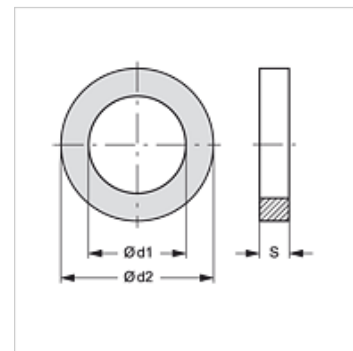

## Výrobek

Označení	Ø d1 (mm)	Ø d2 (mm)	S (mm)
<b>SKM STUETZRING 3 AE</b>	21,0	26,5	1,0