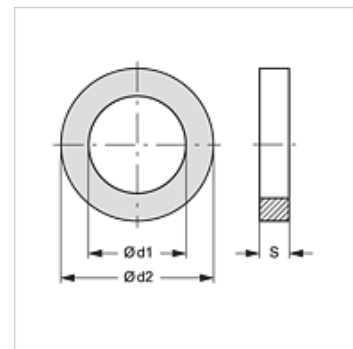

SKM STUETZRING AE

Opěrný kroužek pro SKM...AE

HANSA FLEX

Vlastnosti

vhodné pro Násuvná spojka, hrdlo SKM...AE

Materiál PVC

Výrobek

Označení	Ø d1 (mm)	Ø d2 (mm)	S (mm)
SKM STUETZRING 3 AE	21,0	26,5	1,0