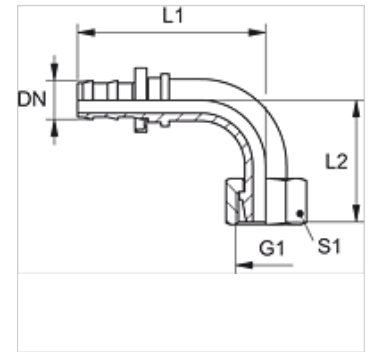

# ND AB 90

Násuvná armatura, DKR úhel 90°

**HANSA FLEX**

## Vlastnosti

Přípoj 1	Vnitřní závit BSP
Tvar těsnění 1	Vnější kužel 60°
Zkratka	DKR
Norma	ISO 8434-6 BS 5200
Materiál	Ocel
Povrchová ochrana	galvanicky potažený

## Výrobek

Označení	DN	Velikost	palce	G1	L1 (mm)	L2 (mm)	S1
ND 06 AB 90	6	4	1/4"	G 1/4" -19	42,0	29,0	17
ND 10 AB 90	10	6	3/8"	G 3/8" -19	49,0	33,0	19
ND 13 AB 90	12	8	1/2"	G 1/2" -14	60,0	39,0	27
ND 16 AB 90	16	10	5/8"	G 5/8" -14	74,0	43,0	30
ND 20 AB 90	19	12	3/4"	G 3/4" -14	88,0	53,0	32