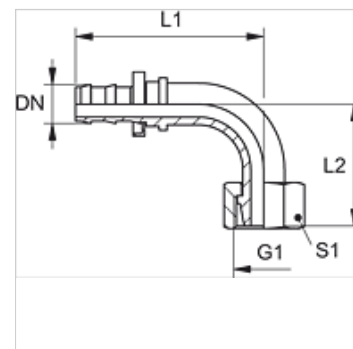

# ND AB 90

Násuvná armatura, DKR úhel 90°

**HANSA FLEX**

## Vlastnosti

Přípoj 1	Vnitřní závit BSP
Tvar těsnění 1	Vnější kužel 60°
Zkratka	DKR
Norma	ISO 8434-6 BS 5200
Materiál	Ocel
Povrchová ochrana	galvanicky potažený

## Výrobek

Označení	DN	Velikost	palce	G1	L1 (mm)	L2 (mm)	S1
ND 06 AB 90	6	4	1/4"	G 1/4" -19	42,0	29,0	17
ND 10 AB 90	10	6	3/8"	G 3/8" -19	49,0	33,0	19
ND 13 AB 90	12	8	1/2"	G 1/2" -14	60,0	39,0	27
ND 16 AB 90	16	10	5/8"	G 5/8" -14	74,0	43,0	30
ND 20 AB 90	19	12	3/4"	G 3/4" -14	88,0	53,0	32