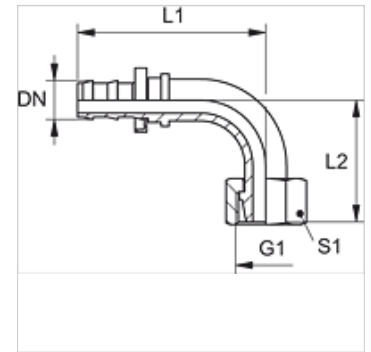

# ND AB 90

Násuvná armatura, DKR úhel 90°

**HANSA FLEX**

## Vlastnosti

<b>Přípoj 1</b>	Vnitřní závit BSP
<b>Tvar těsnění 1</b>	Vnější kužel 60°
<b>Zkratka</b>	DKR
<b>Norma</b>	ISO 8434-6 BS 5200
<b>Materiál</b>	Ocel
<b>Povrchová ochrana</b>	galvanicky potažený

## Výrobek

Označení	DN	Velikost	palce	G1	L1 (mm)	L2 (mm)	S1
ND 06 AB 90	6	4	1/4"	G 1/4" -19	42,0	29,0	17
ND 10 AB 90	10	6	3/8"	G 3/8" -19	49,0	33,0	19
ND 13 AB 90	12	8	1/2"	G 1/2" -14	60,0	39,0	27
ND 16 AB 90	16	10	5/8"	G 5/8" -14	74,0	43,0	30
ND 20 AB 90	19	12	3/4"	G 3/4" -14	88,0	53,0	32