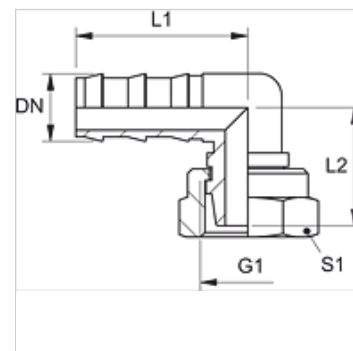

# ND AFL K 90

Nástrčný nátrubek, DKL komp. úhel 90°

**HANSA FLEX**

## Vlastnosti

**Přípoj 1** metrické závity pro matice

**Tvar těsnění 1** Vnější kužel 24°

**Konstrukce** Kompaktní tvar

**Zkratka** DKL

**Materiál** mosaz

## Výrobek

Označení	DN	Velikost	palce	G1	pro vnější Ø trubky (mm)	L1 (mm)	L2 (mm)	S1
ND 06 AFL K 04 90	6	4	1/4"	M 12 x 1,5	6	30,0	22,0	14
ND 06 AFL K 90	6	4	1/4"	M 14 x 1,5	8	30,0	22,0	19
ND 10 AFL K 08 90	10	6	3/8"	M 16 x 1,5	10	34,0	25,0	19
ND 10 AFL K 90	10	6	3/8"	M 18 x 1,5	12	34,0	25,0	22
ND 13 AFL K 90	12	8	1/2"	M 22 x 1,5	15	43,0	32,0	27