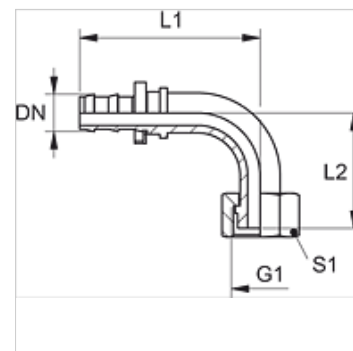

# ND AJF 90

Nástrčný nátrubek, DKJ úhel 90°

**HANSA FLEX**

## Vlastnosti

Přípoj 1	Závit UN/UNF pro matice
Tvar těsnění 1	plošně těsnící
Zkratka	ORFS
Norma	ISO 8434-3
Materiál	Ocel
Povrchová ochrana	galvanicky potažený

## Výrobek

Označení	DN	Velikost	palce	G1	L1 (mm)	L2 (mm)	S1
ND 13 AJF 90	12	8	1/2"	13/16" -16 UN	60,0	29,0	24