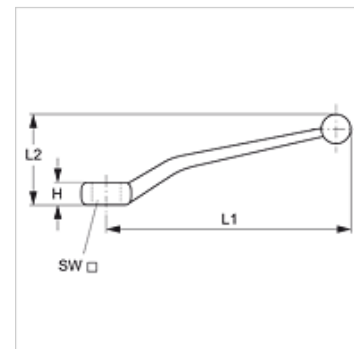

BK GEKR GRIFF SW

Držadlo (zalomené) pro kulový kohout

Vlastnosti

Provedení	zalomený
Materiál	od otvoru klíče 17 ocel do otvoru klíče 17 zinkový odlitek litý pod tlakem
vhodné pro	Blokové kulové kohouty

Výrobek

Označení	H (mm)	L1 (mm)	L2 (mm)	SW (mm)
BK GEKR GRIFF SW 9	8,7	107,0	36,0	9
BK GEKR GRIFF SW 12	12,0	165,0	65,0	12
BK GEKR GRIFF SW 14	12,0	165,0	65,0	14
BK GEKR GRIFF SW 17	14,0	211,0	66,0	17

je náhradním dílem pro následující produkty