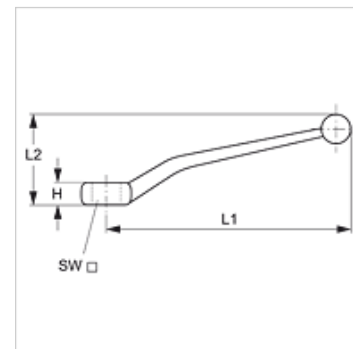

BK GEKR GRIFF SW

Držadlo (zalomené) pro kulový kohout

Vlastnosti

Provedení	zalomený
Materiál	od otvoru klíče 17 ocel do otvoru klíče 17 zinkový odlitek litý pod tlakem
vhodné pro	Blokové kulové kohouty

Výrobek

Označení	H (mm)	L1 (mm)	L2 (mm)	SW (mm)
BK GEKR GRIFF SW 9	8,7	107,0	36,0	9
BK GEKR GRIFF SW 12	12,0	165,0	65,0	12
BK GEKR GRIFF SW 14	12,0	165,0	65,0	14
BK GEKR GRIFF SW 17	14,0	211,0	66,0	17

je náhradním dílem pro následující produkty