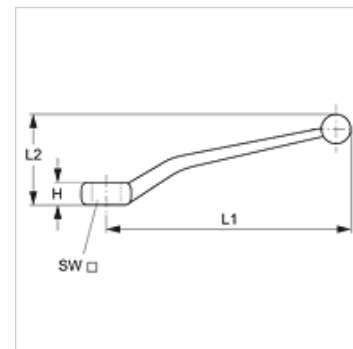

## Držadlo (zalomené) pro kulový kohout

### Vlastnosti

<b>Provedení</b>	zalomený
<b>Materiál</b>	od otvoru klíče 17 ocel do otvoru klíče 17 zinkový odlitek litý pod tlakem
<b>vhodné pro</b>	Blokové kulové kohouty

### Výrobek

Označení	H (mm)	L1 (mm)	L2 (mm)	SW (mm)
BK GEKR GRIFF SW 9	8,7	107,0	36,0	9
BK GEKR GRIFF SW 12	12,0	165,0	65,0	12
BK GEKR GRIFF SW 14	12,0	165,0	65,0	14
BK GEKR GRIFF SW 17	14,0	211,0	66,0	17