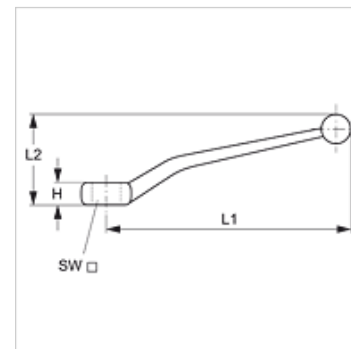

BK GEKR GRIFF SW

Držadlo (zalomené) pro kulový kohout

Vlastnosti

Provedení	zalomený
Materiál	od otvoru klíče 17 ocel do otvoru klíče 17 zinkový odlitek litý pod tlakem
vhodné pro	Blokové kulové kohouty

Výrobek

Označení	H (mm)	L1 (mm)	L2 (mm)	SW (mm)
BK GEKR GRIFF SW 9	8,7	107,0	36,0	9
BK GEKR GRIFF SW 12	12,0	165,0	65,0	12
BK GEKR GRIFF SW 14	12,0	165,0	65,0	14
BK GEKR GRIFF SW 17	14,0	211,0	66,0	17

je náhradním dílem pro následující produkty