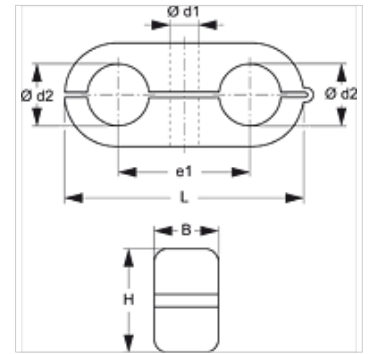

## Vlastnosti

**Konstrukce** dvoutrubková spona

**Teplota min.** -40 °C

**Teplota max.** 120 °C

**Materiál** polyamid