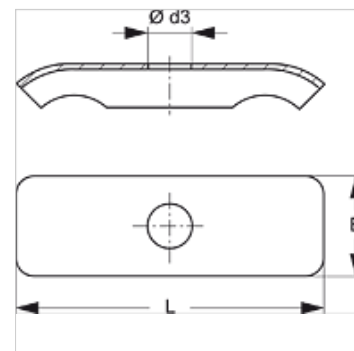

LBS DP D

Krycí deska dvoutrubková spona, lehké provedení

HANSA FLEX

Vlastnosti

Materiál	Ocel
Povrchová ochrana	galvanicky potažený

Popis

Krycí deska zaručuje stabilní upevnění lehké dvoutrubkové spony LBS D a LBS D PA.

Výrobek

Označení	Velikost přičky	Ø d3 (mm)	B (mm)	L (mm)
LBS DP 1 D	1	6,5	16,3	29,0
LBS DP 2 D	2	6,5	16,3	40,0
LBS DP 3 D	3	6,5	16,5	50,5
LBS DP 4 D	4	6,5	16,5	63,0

je příslušenstvím následujících produktů

LBS D PA	Dvoutrubková spona z PA
LBS D	Dvoutrubková spona, lehké provedení