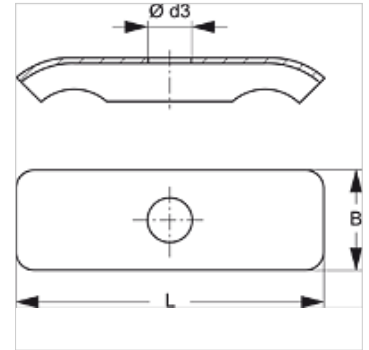

LBS DP D

Krycí deska dvoutrubková spona, lehké provedení

HANSA FLEX

Vlastnosti

Materiál	Ocel
Povrchová ochrana	galvanicky potažený

Popis

Krycí deska zaručuje stabilní upevnění lehké dvoutrubkové spony LBS D a LBS D PA.

Výrobek

Označení	Velikost přičky	Ø d3 (mm)	B (mm)	L (mm)
LBS DP 1 D	1	6,5	16,3	29,0
LBS DP 2 D	2	6,5	16,3	40,0
LBS DP 3 D	3	6,5	16,5	50,5
LBS DP 4 D	4	6,5	16,5	63,0

je příslušenstvím následujících produktů

LBS D PA	Dvoutrubková spona z PA
LBS D	Dvoutrubková spona, lehké provedení