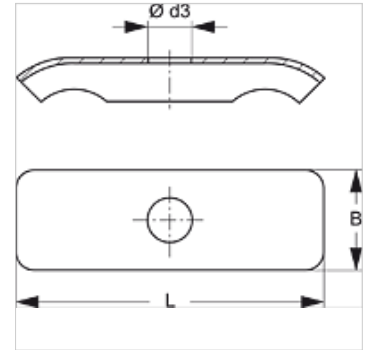

LBS DP D

Krycí deska dvoutrubková spona, lehké provedení

HANSA FLEX

Vlastnosti

Materiál	Ocel
Povrchová ochrana	galvanicky potažený

Popis

Krycí deska zaručuje stabilní upevnění lehké dvoutrubkové spony LBS D a LBS D PA.

Výrobek

Označení	Velikost přičky	Ø d3 (mm)	B (mm)	L (mm)
LBS DP 1 D	1	6,5	16,3	29,0
LBS DP 2 D	2	6,5	16,3	40,0
LBS DP 3 D	3	6,5	16,5	50,5
LBS DP 4 D	4	6,5	16,5	63,0

je příslušenstvím následujících produktů

LBS D PA	Dvoutrubková spona z PA
LBS D	Dvoutrubková spona, lehké provedení