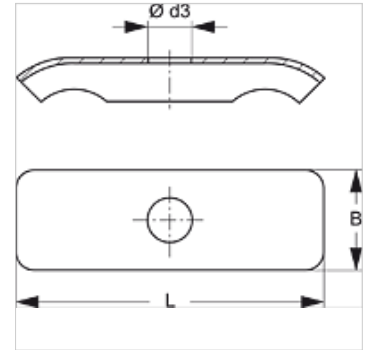

LBS DP D

Krycí deska dvoutrubková spona, lehké provedení

HANSA FLEX

Vlastnosti

Materiál	Ocel
Povrchová ochrana	galvanicky potažený

Popis

Krycí deska zaručuje stabilní upevnění lehké dvoutrubkové spony LBS D a LBS D PA.

Výrobek

Označení	Velikost přičky	$\varnothing d3$ (mm)	B (mm)	L (mm)
LBS DP 1 D	1	6,5	16,3	29,0
LBS DP 2 D	2	6,5	16,3	40,0
LBS DP 3 D	3	6,5	16,5	50,5
LBS DP 4 D	4	6,5	16,5	63,0

je příslušenstvím následujících produktů

LBS D PA	Dvoutrubková spona z PA
LBS D	Dvoutrubková spona, lehké provedení