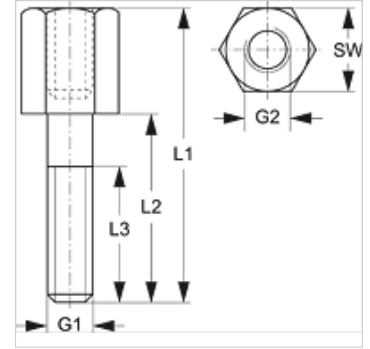

# SRS 0 AF V4

Montážní šroub pro jednotrubkovou sponu

**HANSA FLEX**

## Vlastnosti

<b>Konstrukce</b>	pro jednotrubkové spony
<b>Typová řada</b>	lehká
<b>Materiál</b>	ušlechtilá ocel 1.4571

## Výrobek

Označení	Velikost přičtyky	G1	G2	L1 (mm)	L2 (mm)	L3 (mm)	SW (mm)
SRS AF 1 V4	0 - 1	M 6	M 6	34	20	18	11

## Varianty produktu

SRS 0 AF Montážní šroub pro jednotrubkovou sponu, Ocel