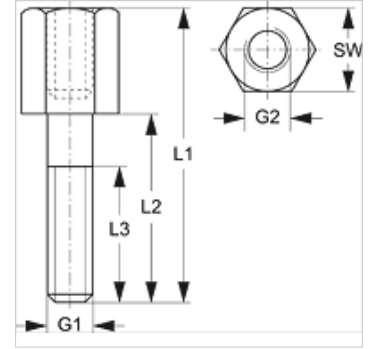

SRS 0 AF V4

Montážní šroub pro jednotrubkovou sponu

HANSA FLEX

Vlastnosti

Konstrukce	pro jednotrubkové spony
Typová řada	lehká
Materiál	ušlechtilá ocel 1.4571

Výrobek

Označení	Velikost přičtyky	G1	G2	L1 (mm)	L2 (mm)	L3 (mm)	SW (mm)
SRS AF 1 V4	0 - 1	M 6	M 6	34	20	18	11

Varianty produktu

SRS 0 AF Montážní šroub pro jednotrubkovou sponu, Ocel

tvoří přidavný díl pro následující produkty

A 0 A Sestavení skupiny A 0, konstrukce