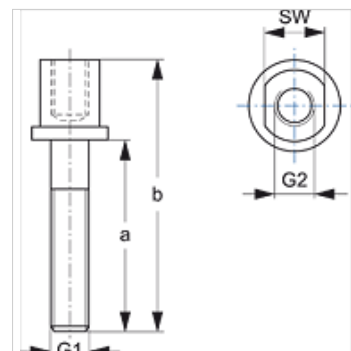

# SRS AF 30-100 V4

Montážní šroub pro jednotrubkovou sponu

**HANSA FLEX**

## Vlastnosti

**Konstrukce** pro jednotrubkové spony

**Typová řada** těžká

**Norma** DIN 3015-2

**Materiál** ušlechtilá ocel 1.4571

## Výrobek

Označení	Velikost přičhytky	a (mm)	b (mm)	G1 + G2	SW (mm)
SRS AF 30 V4	1	25	51	M 10	15
SRS AF 40 V4	2	40	66	M 10	15
SRS AF 50 V4	3	50	76	M 10	15
SRS AF 60 V4	4	85	112	M 12	17
SRS AF 70 V4	5	110	146	M 16	21

## Varianty produktu

**SRS AF 30-100** Montážní šroub pro jednotrubkovou sponu, Ocel