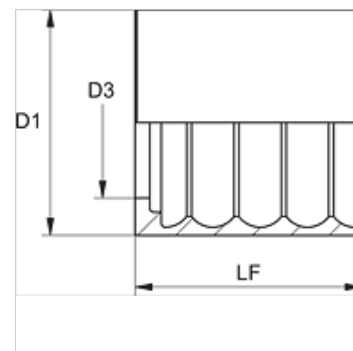

## Vlastnosti

Druh objímky Objímka bez stržení

Materiál Ocel

Povrchová ochrana galvanicky potažený

## Výrobek

Označení	DN*	Velikost	palce	D1 (mm)	D3 (mm)	LF (mm)
PSG 150 RI	51	32	2"	73,0	57,2	70,0
PSG 160 RI	60	38	2.1/2"	85,0	69,5	80,0
PSG 176 RI	76	48	3"	105,0	84,0	80,0
PSG 190 RI	90	56	3.1/2"	-	-	-