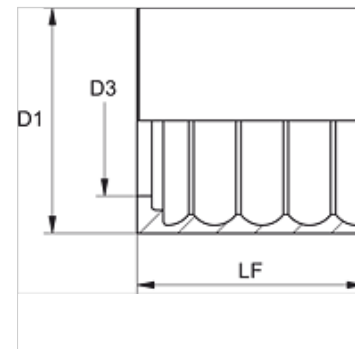

PSG 100 RI

Lisovaná objímka, R 4

Vlastnosti

Druh objímky Objímka bez stržení

Materiál Ocel

Povrchová ochrana galvanicky potažený

Výrobek

Označení	DN*	Velikost	palce	D1 (mm)	D3 (mm)	LF (mm)
PSG 150 RI	51	32	2"	73,0	57,2	70,0
PSG 160 RI	60	38	2.1/2"	85,0	69,5	80,0
PSG 176 RI	76	48	3"	105,0	84,0	80,0
PSG 190 RI	90	56	3.1/2"	-	-	-

DN = nominální průměr, nominální světlost