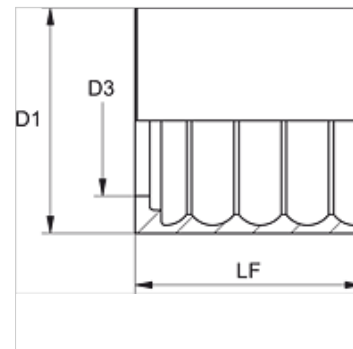

PSG 100 RI

Lisovaná objímka, R 4

Vlastnosti

Druh objímky Objímka bez stržení

Materiál Ocel

Povrchová ochrana galvanicky potažený

Výrobek

Označení	DN*	Velikost	palce	D1 (mm)	D3 (mm)	LF (mm)
PSG 150 RI	51	32	2"	73,0	57,2	70,0
PSG 160 RI	60	38	2.1/2"	85,0	69,5	80,0
PSG 176 RI	76	48	3"	105,0	84,0	80,0
PSG 190 RI	90	56	3.1/2"	-	-	-

DN = nominální průměr, nominální světlost