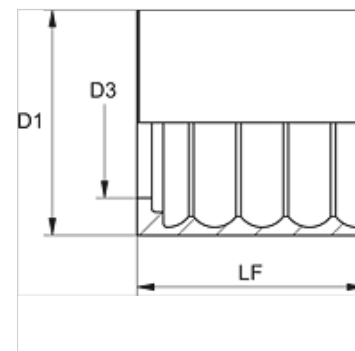

PSG 100 RI

Lisovaná objímka, R 4

Vlastnosti

Druh objímky Objímka bez stržení

Materiál Ocel

Povrchová ochrana galvanicky potažený

Výrobek

Označení	DN*	Velikost	palce	D1 (mm)	D3 (mm)	LF (mm)
PSG 150 RI	51	32	2"	73,0	57,2	70,0
PSG 160 RI	60	38	2.1/2"	85,0	69,5	80,0
PSG 176 RI	76	48	3"	105,0	84,0	80,0
PSG 190 RI	90	56	3.1/2"	-	-	-

DN = nominální průměr, nominální světlost