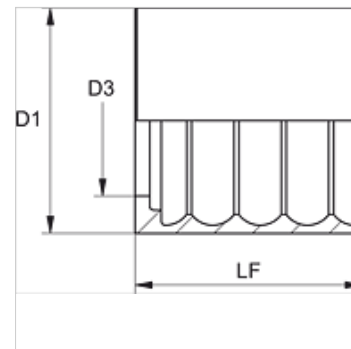

## Vlastnosti

Druh objímky Objímka bez stržení

Materiál Ocel

Povrchová ochrana galvanicky potažený

## Výrobek

Označení	DN*	Velikost	palce	D1 (mm)	D3 (mm)	LF (mm)
PSG 150 RI	51	32	2"	73,0	57,2	70,0
PSG 160 RI	60	38	2.1/2"	85,0	69,5	80,0
PSG 176 RI	76	48	3"	105,0	84,0	80,0
PSG 190 RI	90	56	3.1/2"	-	-	-