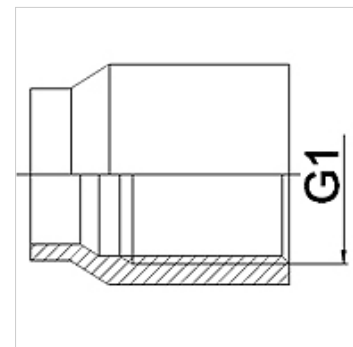

# WA IR ST

Připojovací díl ... IR, ocel

**HANSA FLEX**

## Vlastnosti

<b>Oblast použití</b>	Připojovací armatura ke kovovým hadicím
<b>Přípoj 1</b>	Objímka se závitem s vnitřním cylindrickým palcovým závitem
<b>Norma</b>	DIN EN 10226 / ISO 7-1
<b>Provedení</b>	přímé
<b>Materiál</b>	Ocel (svařitelná)

## Výrobek

Označení	DN	G1
WA 006 IR ST	6	Rp 1/4"
WA 010 IR ST	10	Rp 3/8"
WA 013 IR ST	13	Rp 1/2"
WA 020 IR ST	20	Rp 3/4"
WA 025 IR ST	25	Rp 1"
WA 032 IR ST	32	Rp 1.1/4"
WA 040 IR ST	40	Rp 1.1/2"
WA 050 IR ST	50	Rp 2"
WA 065 IR ST	65	Rp 2.1/2"
WA 080 IR ST	80	Rp 3"