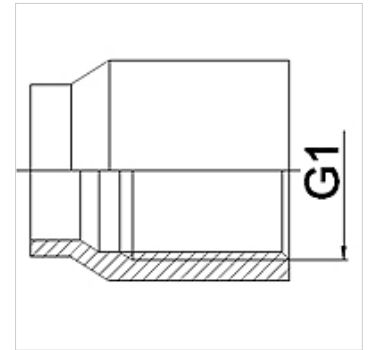

# WA IR ST

Připojovací díl ... IR, ocel

**HANSA FLEX**

## Vlastnosti

<b>Oblast použití</b>	Připojovací armatura ke kovovým hadicím
<b>Přípoj 1</b>	Objímka se závitem s vnitřním cylindrickým palcovým závitem
<b>Norma</b>	DIN EN 10226 / ISO 7-1
<b>Provedení</b>	přímé
<b>Materiál</b>	Ocel (svařitelná)

## Výrobek

Označení	DN	G1
WA 006 IR ST	6	Rp 1/4"
WA 010 IR ST	10	Rp 3/8"
WA 013 IR ST	13	Rp 1/2"
WA 020 IR ST	20	Rp 3/4"
WA 025 IR ST	25	Rp 1"
WA 032 IR ST	32	Rp 1.1/4"
WA 040 IR ST	40	Rp 1.1/2"
WA 050 IR ST	50	Rp 2"
WA 065 IR ST	65	Rp 2.1/2"
WA 080 IR ST	80	Rp 3"