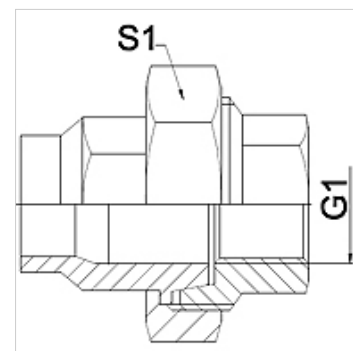

WA VB RG

Připojovací díl ... VB, červená mosaz

HANSA FLEX

Vlastnosti

Oblast použití	Připojovací armatura ke kovovým hadicím
Přípoj 1	palcový vnitřní cylindrický závit
Tvar těsnění 1	s kónickým těsněním
Norma	DIN EN 10226 / ISO 7-1
Provedení	přímé
Použití	letované provedení odolné vůči teplotám do 200 °C
Provedení	třídílné šroubení
Materiál	Červená mosaz

Upozornění

Uváděná čísla klíčů jsou pouze orientační!

Upozornění k objednávkám

Jiné provedení na objednávku

Výrobek

Označení	DN	G1	S1 (mm)
WA 010 VB RG	10	Rp 3/8"	32,0
WA 013 VB RG	13	Rp 1/2"	41,0
WA 020 VB RG	20	Rp 3/4"	50,0
WA 025 VB RG	25	Rp 1"	55,0
WA 032 VB RG	32	Rp 1.1/4"	70,0
WA 040 VB RG	40	Rp 1.1/2"	75,0
WA 050 VB RG	50	Rp 2"	90,0

Varianty produktu

WA VB	Připojovací díl ... VB, temperovaná litina, Temperovaná litina
WA VB VA	Připojovací díl ... VB, VA, Ušlechtilá ocel