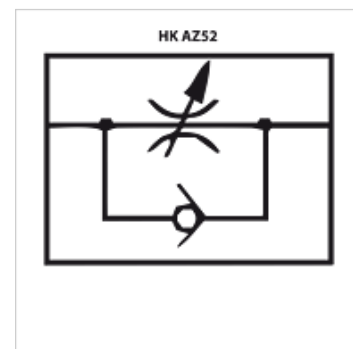

HK AZ52 DRV

Zpětný regulační ventil 700 bar

HANSA FLEX

Vlastnosti

Provozní tlak max. 700 bar

Objemový proud max. 25 l/min

Upozornění

Dodává se bez šroubení

Výrobek

Označení	Závit	Hmotnost (kg)
HK AZ 5255	3/8" NPT	0,94

Příslušenství

NY 2100 Vysokotlaká hadice z termoplastu

GKS Pryžová ochrana proti zalomení

PNY 2100 HN Lisovaná vsuvka, AGN

PHY 2100 Lisovaná objímka, NY 2100

SKL HN SP Šroubovaná spojka - volná část

SKL ZUBS SP Ochrana proti prachu pro SKL..SP

SKF IN SP Šroubovaná spojka - pevná část

SKF ZUBS SP Ochrana proti prachu pro SKF..SP