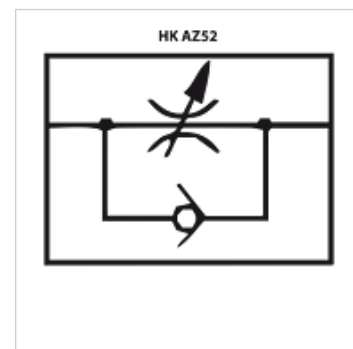

HK AZ52 DRV

Zpětný regulační ventil 700 bar

HANSA FLEX

Vlastnosti

Provozní tlak max. 700 bar

Objemový proud max. 25 l/min

Upozornění

Dodává se bez šroubení

Výrobek

Označení	Závit	Hmotnost (kg)
HK AZ 5255	3/8" NPT	0,94

Příslušenství

NY 2100 Vysokotlaká hadice z termoplastu

GKS Pryžová ochrana proti zalomení

PNY 2100 HN Lisovaná vsuvka, AGN

PHY 2100 Lisovaná objímka, NY 2100