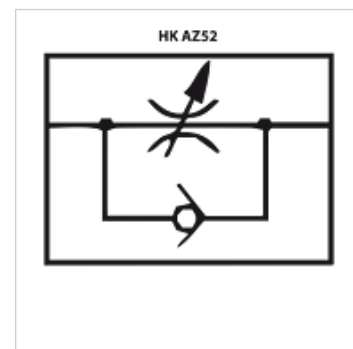

HK AZ52 DRV

Zpětný regulační ventil 700 bar

HANSA FLEX

Vlastnosti

Provozní tlak max. 700 bar

Objemový proud max. 25 l/min

Upozornění

Dodává se bez šroubení

Výrobek

Označení	Závit	Hmotnost (kg)
HK AZ 5255	3/8" NPT	0,94

Příslušenství

NY 2100	Vysokotlaká hadice z termoplastu
GKS	Pryžová ochrana proti zalomení
PNY 2100 HN	Lisovaná vsuvka, AGN
PHY 2100	Lisovaná objímka, NY 2100
SKL HN SP	Šroubovaná spojka - volná část
SKL ZUBS SP	Ochrana proti prachu pro SKL..SP
SKF IN SP	Šroubovaná spojka - pevná část
SKF ZUBS SP	Ochrana proti prachu pro SKF..SP