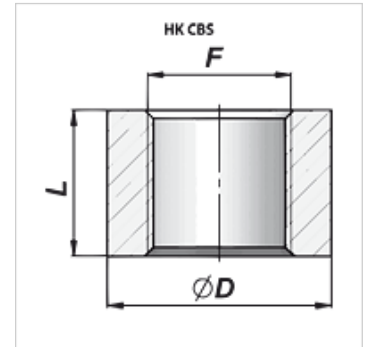

HK CBS

Připojení pro olej

HANSA FLEX

Vlastnosti

Materiál Steel C22

Výrobek

| Označení | F | L (mm) | Ø D (mm) | Hmotnost (kg) |
|---------------------|----------|-----------|-------------|------------------|
| HK CBS 000 1215 | M 12x1,5 | 16 | 22 | 0,03 |
| HK CBS 000 1415 | M 14x1,5 | 16 | 22 | 0,03 |
| HK CBS 000 1615 | M 16x1,5 | 17 | 26 | 0,04 |
| HK CBS 000 1815 | M 18x1,5 | 18 | 28 | 0,04 |
| HK CBS 000 2015 | M 20x1,5 | 18 | 30 | 0,06 |
| HK CBS 000 2215 | M 22x1,5 | 18 | 30 | 0,05 |
| HK CBS 030 0000 | G 1/8" | 14 | 20 | 0,02 |
| HK CBS 040 0000 | G 1/4" | 16 | 22 | 0,03 |
| HK CBS 060 0000 | G 3/8" | 17 | 26 | 0,04 |
| HK CBS 080 0000 | G 1/2" | 18 | 30 | 0,05 |
| HK CBS 120 0000 | G 3/4" | 20 | 38 | 0,11 |
| HK CBS 160 0000 | G 1" | 25 | 45 | 0,15 |
| HK CBS 200 0000 | G 1,1/4" | 25 | 55 | 0,19 |
| HK CBS 240 0000 | G 1,1/2" | 30 | 62 | 0,25 |
| HK CBS NPT 000 0014 | NPT 1/4" | 15 | 26 | 0,03 |