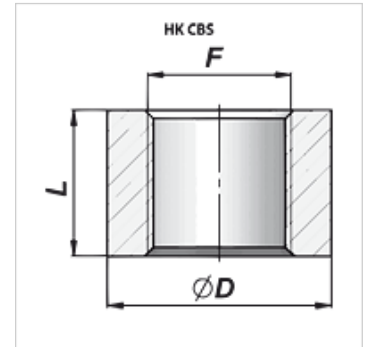

HK CBS

Připojení pro olej

HANSA FLEX

Vlastnosti

Materiál Steel C22

Výrobek

Označení	F	L (mm)	Ø D (mm)	Hmotnost (kg)
HK CBS 000 1215	M 12x1,5	16	22	0,03
HK CBS 000 1415	M 14x1,5	16	22	0,03
HK CBS 000 1615	M 16x1,5	17	26	0,04
HK CBS 000 1815	M 18x1,5	18	28	0,04
HK CBS 000 2015	M 20x1,5	18	30	0,06
HK CBS 000 2215	M 22x1,5	18	30	0,05
HK CBS 030 0000	G 1/8"	14	20	0,02
HK CBS 040 0000	G 1/4"	16	22	0,03
HK CBS 060 0000	G 3/8"	17	26	0,04
HK CBS 080 0000	G 1/2"	18	30	0,05
HK CBS 120 0000	G 3/4"	20	38	0,11
HK CBS 160 0000	G 1"	25	45	0,15
HK CBS 200 0000	G 1,1/4"	25	55	0,19
HK CBS 240 0000	G 1,1/2"	30	62	0,25
HK CBS NPT 000 0014	NPT 1/4"	15	26	0,03