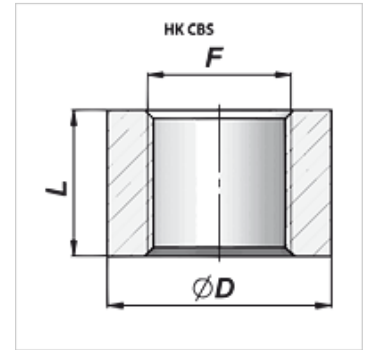

## Výrobek

Označení	F	L (mm)	Ø D (mm)	Hmotnost (kg)
HK CBS 000 1215	M 12x1,5	16	22	0,03
HK CBS 000 1415	M 14x1,5	16	22	0,03
HK CBS 000 1615	M 16x1,5	17	26	0,04
HK CBS 000 1815	M 18x1,5	18	28	0,04
HK CBS 000 2015	M 20x1,5	18	30	0,06
HK CBS 000 2215	M 22x1,5	18	30	0,05
HK CBS 030 0000	G 1/8"	14	20	0,02
HK CBS 040 0000	G 1/4"	16	22	0,03
HK CBS 060 0000	G 3/8"	17	26	0,04
HK CBS 080 0000	G 1/2"	18	30	0,05
HK CBS 120 0000	G 3/4"	20	38	0,11
HK CBS 160 0000	G 1"	25	45	0,15
HK CBS 200 0000	G 1,1/4"	25	55	0,19
HK CBS 240 0000	G 1,1/2"	30	62	0,25
HK CBS NPT 000 0014	NPT 1/4"	15	26	0,03