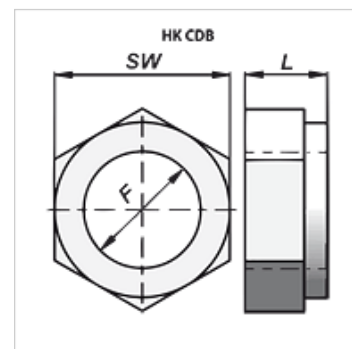

# HK CDB

Matice k zajištění pístu, samojistící, plochá

**HANSA FLEX**

## Výrobek

Označení	F	L (mm)	SW (mm)	Hmotnost (kg)
HK CDB 000 2015	M 20x1,5	18	30	0,06
HK CDB 000 2420	M 24x2	21	36	0,10
HK CDB 000 2720	M 27x2	23	41	0,18