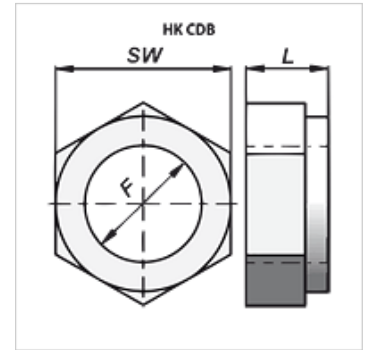

# HK CDB

Matice k zajištění pístu, samojistící, plochá

**HANSA FLEX**

## Výrobek

Označení	F	L (mm)	SW (mm)	Hmotnost (kg)
HK CDB 000 2015	M 20x1,5	18	30	0,06
HK CDB 000 2420	M 24x2	21	36	0,10
HK CDB 000 2720	M 27x2	23	41	0,18