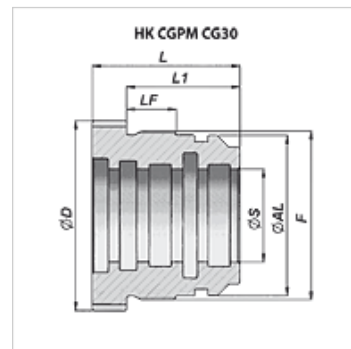

HK CGPM / CG30

Kryty vedení k dvojčinným hydraulickým válcům 250 bar

HANSA FLEX

Vlastnosti

Materiál Ocel C40

Výrobek