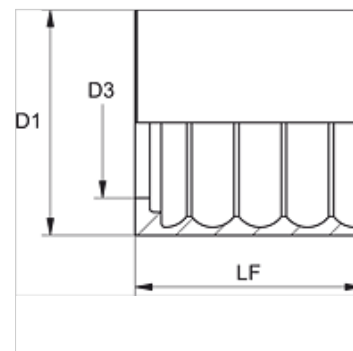

## Vlastnosti

Druh objímky Objímka bez stržení

Materiál Ocel

Povrchová ochrana galvanicky potažený

## Výrobek

Označení	DN*	Velikost	palce	D1 (mm)	D3 (mm)	LF (mm)
PSGD 125	25	16	1"	46,0	31,5	50,0
PSGD 150	51	32	2"	80,0	58,0	80,0
PSGD 176	76	48	3"	108,0	85,5	80,0

DN = nominální průměr, nominální světlost