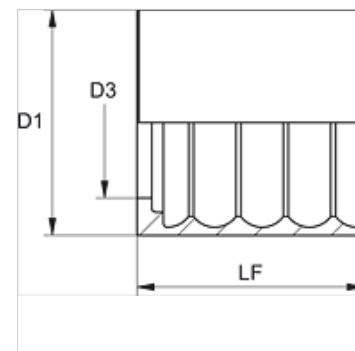

## Vlastnosti

Druh objímky Objímka bez stržení

Materiál Ocel

Povrchová ochrana galvanicky potažený

## Výrobek

Označení	DN*	Velikost	palce	D1 (mm)	D3 (mm)	LF (mm)
PSGD 125	25	16	1"	46,0	31,5	50,0
PSGD 150	51	32	2"	80,0	58,0	80,0
PSGD 176	76	48	3"	108,0	85,5	80,0

DN = nominální průměr, nominální světlost