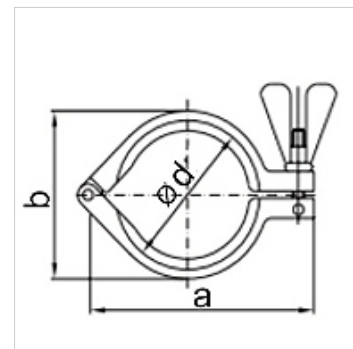

## Vlastnosti

**Použití** Clamping components for TRI-clamp connections

**Norma** DIN 32676

**Provedení** Clamp stainless steel

**Materiál** Ušlechtilá ocel

## Výrobek

Označení	a (mm)	b (mm)	Ø d (mm)
TRI KLAMMER 34 VA	63,0	45,0	34,0
TRI KLAMMER 50.5 VA	88,0	64,0	50,5
TRI KLAMMER 64 VA	105,0	77,0	64,0
TRI KLAMMER 91 VA	137,0	104,0	91,0
TRI KLAMMER 119 VA	168,0	132,0	119,0