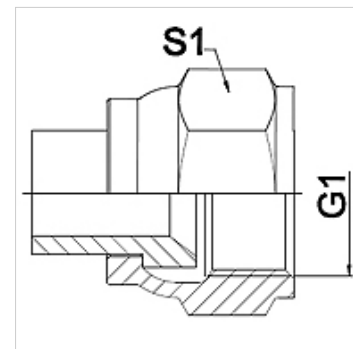

## Vlastnosti

<b>Oblast použití</b>	Připojovací armatura ke kovovým hadicím
<b>Přípoj 1</b>	Závit UN/UNF pro matice
<b>Tvar těsnění 1</b>	Vnitřní kužel 74°
<b>Norma</b>	SAE J514
<b>Zkratka</b>	DKJ
<b>Provedení</b>	přímé
<b>Materiál</b>	Ušlechtilá ocel

## Výrobek

Označení	DN	PN (v barech)	G1	S1 (mm)
WA 006 AJ VA	6	275	7/16" -20 UNF	14,0
WA 008 AJ VA	8	275	1/2" -20 UNF	17,0
WA 010 AJ VA	10	275	9/16" -18 UNF	19,0
WA 013 AJ VA	13	275	3/4" -16 UNF	24,0
WA 016 AJ VA	16	210	7/8" -14 UNF	27,0
WA 020 AJ VA	20	210	1.11/16" -12 UN	32,0
WA 025 AJ VA	25	170	1.5/16" -12 UN	41,0
WA 032 AJ VA	32	140	1.5/8" -12 UN	50,0
WA 040 AJ VA	40	105	1.7/8" -12 UN	60,0
WA 050 AJ VA	50	80	2.1/2" -12 UN	75,0

## Varianty produktu

WA AJ Připojovací díl ... AJ, ocel, Ocel