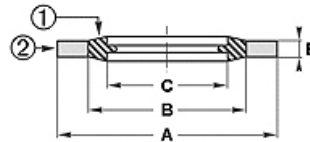

Vlastnosti

Konstrukce	Těsnící kroužek USIT
Konstrukční doplněk	Samostředicí
Teplota min.	-30 °C
Teplota max.	110 °C
Montáž	se šrouby a přípojovacími prvky
Materiál	(1) NBR (2) kadmiovaná nebo pasivovaná uhlíková ocel