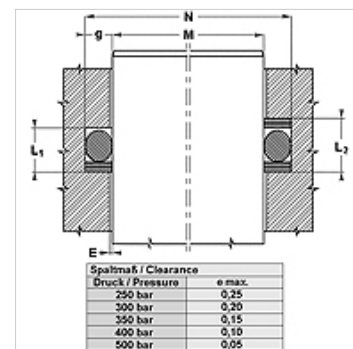

## Vlastnosti

Konstrukce	Opěrný kroužek
Provozní tlak	do 500 bar
Barva	bílá
Teplota min.	-200 °C
Teplota max.	260 °C
Média	minerální oleje HFA, HFB, HFC, HFD, pára
Materiál	PTFE

d (Oring)	g	L1	L2	E
1,78	1,55	3,80	5,20	1,40
2,62	2,25	5,00	6,40	1,40
3,52	3,10	6,20	7,60	1,40
5,34	4,70	8,80	10,50	1,70
7,00	6,10	12,00	14,50	2,50

## Výrobek

Označení	M (mm)	N (mm)	OR
BR 6	3,0	6,1	2,90 x 1,78
BR 7	4,0	7,1	3,68 x 1,78
BR 8	4,5	7,6	4,47 x 1,78
BR 9	5,0	8,1	5,28 x 1,78
BR 10	7,0	10,1	6,07 x 1,78
BR 610	7,0	10,1	6,75 x 1,78
BR 11	8,0	11,1	7,65 x 1,78
BR 611	9,0	12,1	8,73 x 1,78
BR 12	9,0	12,1	9,25 x 1,78
BR 13	11,0	14,1	10,82 x 1,78
BR 14	13,0	16,1	12,42 x 1,78
BR 15	14,0	17,1	14,00 x 1,78
BR 16	16,0	19,1	15,60 x 1,78
BR 17	17,0	20,1	17,17 x 1,78
BR 18	19,0	22,1	18,77 x 1,78
BR 19	21,0	24,1	20,35 x 1,78
BR 20	22,0	25,1	23,52 x 1,78
BR 21	24,0	27,1	23,52 x 1,78
BR 22	25,0	28,1	25,12 x 1,78
BR 25	30,0	33,1	29,87 x 1,78
BR 28	35,0	38,1	34,65 x 1,78
BR 110	10,0	14,5	9,19 x 2,62
BR 613	10,0	14,5	9,90 x 2,62
BR 111	11,0	15,5	10,77 x 2,62
BR 614	12,0	16,5	11,91 x 2,62
BR 615	13,0	17,5	13,10 x 2,62
BR 113	14,0	18,5	13,94 x 2,62
BR 616	15,0	19,5	15,08 x 2,62
BR 114	16,0	20,5	15,54 x 2,62
BR 809	16,0	20,5	15,88 x 2,62
BR 115	17,0	21,5	17,12 x 2,62
BR 116	19,0	23,5	18,72 x 2,62
BR 117	20,0	24,5	20,30 x 2,62
BR 812	21,0	25,5	20,64 x 2,62
BR 118	22,0	26,5	21,89 x 2,62
BR 119	24,0	28,5	23,47 x 2,62
BR 120	25,0	29,5	25,07 x 2,62
BR 121	27,0	31,5	26,64 x 2,62
BR 122	28,0	32,5	28,24 x 2,62
BR 123	30,0	34,5	29,82 x 2,62
BR 124	32,0	36,5	31,42 x 2,62
BR 126	35,0	39,5	34,59 x 2,62
BR 127	36,0	40,5	36,17 x 2,62
BR 128	38,0	42,5	37,77 x 2,62
BR 129	40,0	44,5	39,34 x 2,62
BR 130	41,0	45,5	40,94 x 2,62
BR 131	43,0	47,5	42,52 x 2,62
BR 133	46,0	50,5	45,69 x 2,62
BR 134	48,0	52,5	47,29 x 2,62
BR 135	49,0	53,5	48,90 x 2,62