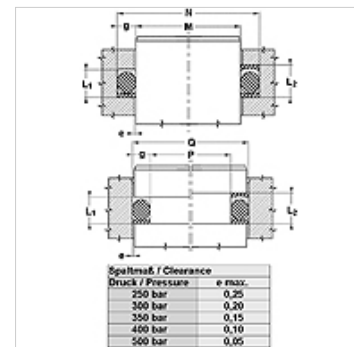

Vlastnosti

Konstrukce	Opěrný kroužek
Provozní tlak	do 500 bar
Barva	černá
Teplota min.	-30 °C
Teplota max.	110 °C
Média	minerální oleje
Montáž	v uzavřených montážních prostorách
Materiál	NBR 90 Shore A

d(Oring)	g	L1	L2	E	T
1,78	1,35	4,00	5,50	1,14	1,24
2,62	2,18	5,00	6,50	1,14	1,35
3,53	3,00	6,00	7,50	1,02	1,27
5,34	4,65	8,80	10,50	1,42	1,93
7,00	5,99	12,00	14,50	2,44	2,97

Spaltmaß / Clearance	e max.
250 bar	0,25
300 bar	0,20
350 bar	0,15
400 bar	0,10
500 bar	0,05

Upozornění

Rozměr mezery:

tlak = 250 bar / e max = 0,25

tlak = 300 bar / e max = 0,20

tlak = 350 bar / e max = 0,15

tlak = 400 bar / e max = 0,10

tlak = 500 bar / e max = 0,05

Popis