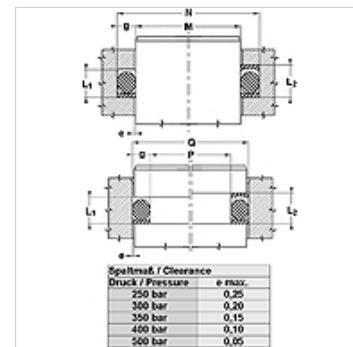

Vlastnosti

Konstrukce	Opěrný kroužek
Provozní tlak	do 500 bar
Barva	černá
Teplota min.	-30 °C
Teplota max.	110 °C
Média	minerální oleje
Montáž	v uzavřených montážních prostorách
Materiál	NBR 90 Shore A

d(Oring)	g	L1	L2	E	T
1,78	1,35	4,00	5,50	1,14	1,24
2,62	2,18	5,00	6,50	1,14	1,35
3,53	3,00	6,00	7,50	1,02	1,27
5,34	4,65	8,80	10,50	1,42	1,93
7,00	5,99	12,00	14,50	2,44	2,97

Spaltmaß / Clearance	e max.
250 bar	0,25
300 bar	0,20
350 bar	0,15
400 bar	0,10
500 bar	0,05

Upozornění

Rozměr mezery:

tlak = 250 bar / e max = 0,25

tlak = 300 bar / e max = 0,20

tlak = 350 bar / e max = 0,15

tlak = 400 bar / e max = 0,10

tlak = 500 bar / e max = 0,05

Popis