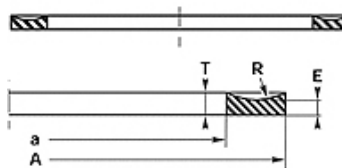

d(Oring)	g	L1	L2	E	T
1,78	1,35	4,00	5,50	1,14	1,24
2,62	2,18	5,00	6,50	1,14	1,35
3,53	3,00	6,00	7,50	1,02	1,27
5,34	4,65	8,80	10,50	1,42	1,93
7,00	5,99	12,00	14,50	2,44	2,97

Spaltmaß / Clearance	e max.
250 bar	0,25
300 bar	0,20
350 bar	0,15
400 bar	0,10
500 bar	0,05

Upozornění

Rozměr mezery:

tlak = 250 bar / e max = 0,25

tlak = 300 bar / e max = 0,20

tlak = 350 bar / e max = 0,15

tlak = 400 bar / e max = 0,10

tlak = 500 bar / e max = 0,05

Popis

Výrobek

Označení	Ø d (mm)	Ø D (mm)	OR
BU 430	131,47	143,45	129,54 x 7,00
BU 431	134,65	146,63	132,72 x 7,00
BU 432	137,82	149,80	135,89 x 7,00
BU 433	141,00	152,98	139,07 x 7,00
BU 434	144,17	156,15	142,24 x 7,00
BU 435	147,35	159,33	145,42 x 7,00
BU 436	150,52	162,50	148,59 x 7,00
BU 437	153,70	165,68	151,77 x 7,00
BU 438	159,36	171,34	158,12 x 7,00
BU 439	165,71	177,69	164,47 x 7,00
BU 440	172,06	184,04	170,82 x 7,00
BU 441	178,41	190,39	177,17 x 7,00
BU 442	184,76	196,74	183,52 x 7,00
BU 443	191,11	203,09	189,87 x 7,00
BU 444	197,46	209,44	196,22 x 7,00
BU 445	203,81	215,79	202,57 x 7,00
BU 446	216,51	228,49	215,27 x 7,00
BU 447	229,21	241,19	227,97 x 7,00
BU 448	241,91	253,89	240,67 x 7,00
BU 449	254,61	266,59	253,37 x 7,00
BU 450	267,31	279,29	266,07 x 7,00
BU 451	280,01	291,99	278,77 x 7,00
BU 452	292,71	304,69	291,47 x 7,00
BU 453	305,41	317,39	304,17 x 7,00
BU 454	318,11	330,09	316,87 x 7,00
BU 455	330,81	342,79	329,57 x 7,00
BU 456	343,51	355,49	342,27 x 7,00
BU 457	356,21	368,19	354,97 x 7,00
BU 458	368,91	380,89	367,67 x 7,00
BU 459	381,61	393,59	380,37 x 7,00
BU 460	394,31	406,29	393,07 x 7,00
BU 461	406,50	418,48	405,26 x 7,00
BU 462	419,20	431,18	417,96 x 7,00
BU 463	431,90	443,88	430,66 x 7,00
BU 464	440,60	452,58	443,36 x 7,00
BU 465	457,30	469,28	456,06 x 7,00
BU 466	470,00	481,98	468,76 x 7,00
BU 467	482,70	494,68	481,46 x 7,00