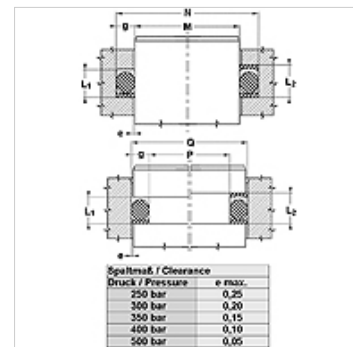

Vlastnosti

Konstrukce	Opěrný kroužek
Provozní tlak	do 500 bar
Barva	černá
Teplota min.	-30 °C
Teplota max.	110 °C
Média	minerální oleje
Montáž	v uzavřených montážních prostorách
Materiál	NBR 90 Shore A

d(Oring)	g	L1	L2	E	T
1,78	1,35	4,00	5,50	1,14	1,24
2,62	2,18	5,00	6,50	1,14	1,35
3,53	3,00	6,00	7,50	1,02	1,27
5,34	4,65	8,80	10,50	1,42	1,93
7,00	5,99	12,00	14,50	2,44	2,97

Spaltmaß / Clearance	e max.
250 bar	0,25
300 bar	0,20
350 bar	0,15
400 bar	0,10
500 bar	0,05

Upozornění

Rozměr mezery:

tlak = 250 bar / e max = 0,25

tlak = 300 bar / e max = 0,20

tlak = 350 bar / e max = 0,15

tlak = 400 bar / e max = 0,10

tlak = 500 bar / e max = 0,05

Popis