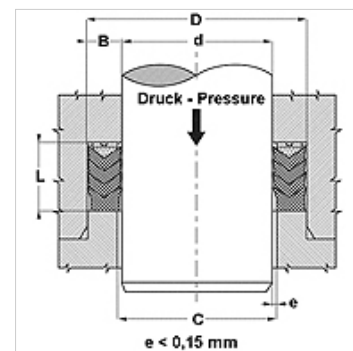

## Vlastnosti

Konstrukce	Těsnicí manžeta
Provozní tlak	do 400 bar
Kluzná rychlost max.	0,5 m/s
Teplota min.	-30 °C
Teplota max.	110 °C
Média	minerální oleje vodní emulze
Montáž	v otevřených drážkách
Materiál	(1) Těsnicí manžeta: 1x nitrilkaučuk + 2x nitrilkaučuk vyztužený tkaninou (2) Opěrný kroužek: acetalová pryskyřice / PTBR (3) Přítlačný kroužek: nitrilkaučuk vyztužený tkaninou
Použití	Hydraulika

Toleranz / Tolerance		
d	D	L
H8/f7	H9	d < 200 : Lj +1,0/+1,5 d > 200 : Lj +1,5/+2,0