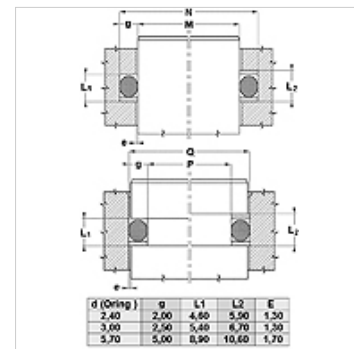

## Vlastnosti

Konstrukce	Opěrný kroužek
Provozní tlak	do 500 bar
Teplota min.	-50 °C
Teplota max.	130 °C
Média	minerální oleje HFA, HFB
Montáž	v uzavřených montážních prostorách
Materiál	PBTB (polyester 55 Shore D)

Spaltmaß / Clearance	
Druck / Pressure	e max.
250 bar	0,25
300 bar	0,20
350 bar	0,15
400 bar	0,10
500 bar	0,05

## Upozornění

Rozměr mezery:

tlak = 250 bar / e max = 0,25

tlak = 300 bar / e max = 0,20

tlak = 350 bar / e max = 0,15

tlak = 400 bar / e max = 0,10

tlak = 500 bar / e max = 0,05