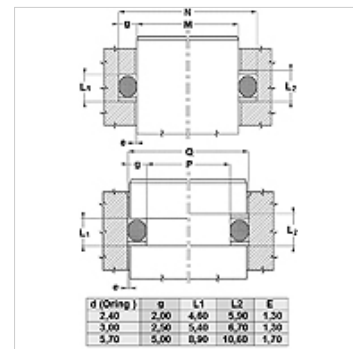

Vlastnosti

Konstrukce	Opěrný kroužek
Provozní tlak	do 500 bar
Teplota min.	-50 °C
Teplota max.	130 °C
Média	minerální oleje HFA, HFB
Montáž	v uzavřených montážních prostorách
Materiál	PBTB (polyester 55 Shore D)

Spaltmaß / Clearance	
Druck / Pressure	e max.
250 bar	0,25
300 bar	0,20
350 bar	0,15
400 bar	0,10
500 bar	0,05

Upozornění

Rozměr mezery:

tlak = 250 bar / e max = 0,25

tlak = 300 bar / e max = 0,20

tlak = 350 bar / e max = 0,15

tlak = 400 bar / e max = 0,10

tlak = 500 bar / e max = 0,05

Popis

jednoduchá montáž

kroužky není nutné řezat

cenově výhodné řešení

Výrobek

Označení	M (mm)	N (mm)	e (mm)	OR
MBK 4 8	4,0	8,0	1,3	3,30 x 2,40
MBK 6 10	6,0	10,0	1,3	5,30 x 2,40
MBK 7 11	7,0	11,0	1,3	6,30 x 2,40
MBK 10 14	10,0	14,0	1,3	9,30 x 2,30
MBK 11 15	11,0	15,0	1,3	10,30 x 2,40
MBK 12 16	12,0	16,0	1,3	11,30 x 2,30
MBK 13 17	13,0	17,0	1,3	12,30 x 2,40
MBK 14 18	14,0	18,0	1,3	13,30 x 2,40
MBK 15 19	15,0	19,0	1,3	14,30 x 2,40
MBK 16 20	16,0	20,0	1,3	15,30 x 2,40
MBK 17 21	17,0	21,0	1,3	16,30 x 2,40
MBK 18 22	18,0	22,0	1,3	17,30 x 2,40
MBK 20 25	20,0	25,0	1,3	19,20 x 3,00
MBK 23 28	23,0	28,0	1,3	22,20 x 3,00
MBK 25 30	25,0	30,0	1,3	24,20 x 3,00
MBK 27 32	27,0	32,0	1,3	26,20 x 3,00
MBK 30 35	30,0	35,0	1,3	29,20 x 3,00
MBK 35 40	35,0	40,0	1,3	34,20 x 3,00
MBK 40 45	40,0	45,0	1,3	39,20 x 3,00
MBK 40 50	40,0	50,0	1,7	39,20 x 5,70
MBK 45 50	45,0	50,0	1,3	44,20 x 3,00
MBK 45 55	45,0	55,0	1,7	44,20 x 5,70
MBK 50 55	50,0	55,0	1,3	49,50 x 3,00
MBK 50 60	50,0	60,0	1,7	49,20 x 5,70
MBK 53 63	53,0	63,0	1,7	52,20 x 5,70
MBK 55 65	55,0	65,0	1,7	54,20 x 5,70
MBK 55 60	55,0	60,0	1,3	54,50 x 3,00
MBK 58 63	58,0	63,0	1,3	57,20 x 3,00
MBK 60 65	60,0	65,0	1,3	59,50 x 3,00
MBK 60 67	60,0	67,0	1,5	39,20 x 5,70
MBK 60 70	60,0	70,0	1,7	59,20 x 5,70
MBK 63 68	63,0	68,0	1,3	62,20 x 3,00
MBK 65 70	65,0	70,0	1,3	64,50 x 3,00
MBK 65 75	65,0	75,0	1,7	64,20 x 5,70
MBK 69 74	69,0	74,0	1,3	69,00 x 3,00