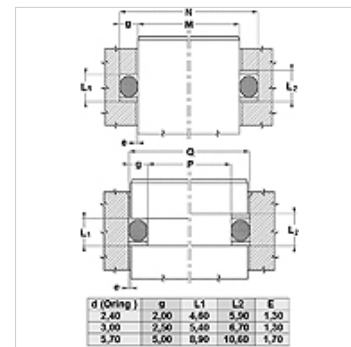

Vlastnosti

Konstrukce	Opěrný kroužek
Provozní tlak	do 500 bar
Teplota min.	-50 °C
Teplota max.	130 °C
Média	minerální oleje HFA, HFB
Montáž	v uzavřených montážních prostorách
Materiál	PBTB (polyester 55 Shore D)

Spaltmaß / Clearance	
Druck / Pressure	e max.
250 bar	0,25
300 bar	0,20
350 bar	0,15
400 bar	0,10
500 bar	0,05

Upozornění

Rozměr mezery:

tlak = 250 bar / e max = 0,25

tlak = 300 bar / e max = 0,20

tlak = 350 bar / e max = 0,15

tlak = 400 bar / e max = 0,10

tlak = 500 bar / e max = 0,05

Popis

jednoduchá montáž

kroužky není nutné řezat

cenově výhodné řešení

Výrobek

Označení	M (mm)	N (mm)	e (mm)	OR
MBK 4 8	4,0	8,0	1,3	3,30 x 2,40
MBK 6 10	6,0	10,0	1,3	5,30 x 2,40
MBK 7 11	7,0	11,0	1,3	6,30 x 2,40
MBK 10 14	10,0	14,0	1,3	9,30 x 2,30
MBK 11 15	11,0	15,0	1,3	10,30 x 2,40
MBK 12 16	12,0	16,0	1,3	11,30 x 2,30
MBK 13 17	13,0	17,0	1,3	12,30 x 2,40
MBK 14 18	14,0	18,0	1,3	13,30 x 2,40
MBK 15 19	15,0	19,0	1,3	14,30 x 2,40
MBK 16 20	16,0	20,0	1,3	15,30 x 2,40
MBK 17 21	17,0	21,0	1,3	16,30 x 2,40
MBK 18 22	18,0	22,0	1,3	17,30 x 2,40
MBK 20 25	20,0	25,0	1,3	19,20 x 3,00
MBK 23 28	23,0	28,0	1,3	22,20 x 3,00
MBK 25 30	25,0	30,0	1,3	24,20 x 3,00
MBK 27 32	27,0	32,0	1,3	26,20 x 3,00
MBK 30 35	30,0	35,0	1,3	29,20 x 3,00
MBK 35 40	35,0	40,0	1,3	34,20 x 3,00
MBK 40 45	40,0	45,0	1,3	39,20 x 3,00
MBK 40 50	40,0	50,0	1,7	39,20 x 5,70
MBK 45 50	45,0	50,0	1,3	44,20 x 3,00
MBK 45 55	45,0	55,0	1,7	44,20 x 5,70
MBK 50 55	50,0	55,0	1,3	49,50 x 3,00
MBK 50 60	50,0	60,0	1,7	49,20 x 5,70
MBK 53 63	53,0	63,0	1,7	52,20 x 5,70
MBK 55 65	55,0	65,0	1,7	54,20 x 5,70
MBK 55 60	55,0	60,0	1,3	54,50 x 3,00
MBK 58 63	58,0	63,0	1,3	57,20 x 3,00
MBK 60 65	60,0	65,0	1,3	59,50 x 3,00
MBK 60 67	60,0	67,0	1,5	39,20 x 5,70
MBK 60 70	60,0	70,0	1,7	59,20 x 5,70
MBK 63 68	63,0	68,0	1,3	62,20 x 3,00
MBK 65 70	65,0	70,0	1,3	64,50 x 3,00
MBK 65 75	65,0	75,0	1,7	64,20 x 5,70
MBK 69 74	69,0	74,0	1,3	69,00 x 3,00