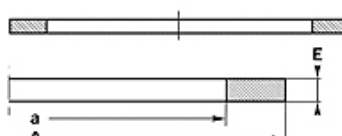

Spaltmaß / Clearance	
Druck / Pressure	e max.
250 bar	0,25
300 bar	0,20
350 bar	0,15
400 bar	0,10
500 bar	0,05

Upozornění

Rozměr mezery:

tlak = 250 bar / e max = 0,25

tlak = 300 bar / e max = 0,20

tlak = 350 bar / e max = 0,15