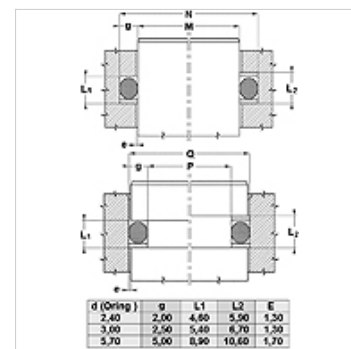

Vlastnosti

Konstrukce	Opěrný kroužek
Provozní tlak	do 500 bar
Teplota min.	-50 °C
Teplota max.	130 °C
Média	minerální oleje HFA, HFB
Montáž	v uzavřených montážních prostorách
Materiál	PBTB (polyester 55 Shore D)

Spaltmaß / Clearance	
Druck / Pressure	e max.
250 bar	0,25
300 bar	0,20
350 bar	0,15
400 bar	0,10
500 bar	0,05

Upozornění

Rozměr mezery:

tlak = 250 bar / e max = 0,25

tlak = 300 bar / e max = 0,20

tlak = 350 bar / e max = 0,15

tlak = 400 bar / e max = 0,10

tlak = 500 bar / e max = 0,05

Popis

jednoduchá montáž

kroužky není nutné řezat

cenově výhodné řešení

Výrobek

Označení	M (mm)	N (mm)	e (mm)	OR
MBK 4 8	4,0	8,0	1,3	3,30 x 2,40
MBK 6 10	6,0	10,0	1,3	5,30 x 2,40
MBK 7 11	7,0	11,0	1,3	6,30 x 2,40
MBK 10 14	10,0	14,0	1,3	9,30 x 2,30
MBK 11 15	11,0	15,0	1,3	10,30 x 2,40
MBK 12 16	12,0	16,0	1,3	11,30 x 2,30
MBK 13 17	13,0	17,0	1,3	12,30 x 2,40
MBK 14 18	14,0	18,0	1,3	13,30 x 2,40
MBK 15 19	15,0	19,0	1,3	14,30 x 2,40
MBK 16 20	16,0	20,0	1,3	15,30 x 2,40
MBK 17 21	17,0	21,0	1,3	16,30 x 2,40
MBK 18 22	18,0	22,0	1,3	17,30 x 2,40
MBK 20 25	20,0	25,0	1,3	19,20 x 3,00
MBK 23 28	23,0	28,0	1,3	22,20 x 3,00
MBK 25 30	25,0	30,0	1,3	24,20 x 3,00
MBK 27 32	27,0	32,0	1,3	26,20 x 3,00
MBK 30 35	30,0	35,0	1,3	29,20 x 3,00
MBK 35 40	35,0	40,0	1,3	34,20 x 3,00
MBK 40 45	40,0	45,0	1,3	39,20 x 3,00
MBK 40 50	40,0	50,0	1,7	39,20 x 5,70
MBK 45 50	45,0	50,0	1,3	44,20 x 3,00
MBK 45 55	45,0	55,0	1,7	44,20 x 5,70
MBK 50 55	50,0	55,0	1,3	49,50 x 3,00
MBK 50 60	50,0	60,0	1,7	49,20 x 5,70
MBK 53 63	53,0	63,0	1,7	52,20 x 5,70
MBK 55 65	55,0	65,0	1,7	54,20 x 5,70
MBK 55 60	55,0	60,0	1,3	54,50 x 3,00
MBK 58 63	58,0	63,0	1,3	57,20 x 3,00
MBK 60 65	60,0	65,0	1,3	59,50 x 3,00
MBK 60 67	60,0	67,0	1,5	39,20 x 5,70
MBK 60 70	60,0	70,0	1,7	59,20 x 5,70
MBK 63 68	63,0	68,0	1,3	62,20 x 3,00
MBK 65 70	65,0	70,0	1,3	64,50 x 3,00
MBK 65 75	65,0	75,0	1,7	64,20 x 5,70
MBK 69 74	69,0	74,0	1,3	69,00 x 3,00