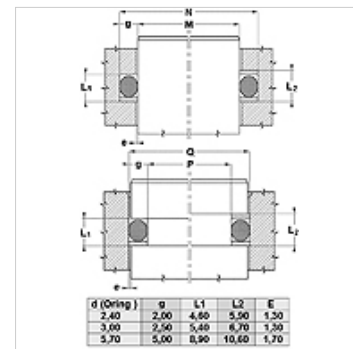

Vlastnosti

| | |
|----------------------|------------------------------------|
| Konstrukce | Opěrný kroužek |
| Provozní tlak | do 500 bar |
| Teplota min. | -50 °C |
| Teplota max. | 130 °C |
| Média | minerální oleje HFA, HFB |
| Montáž | v uzavřených montážních prostorách |
| Materiál | PBTB (polyester 55 Shore D) |

| Spaltmaß / Clearance | |
|----------------------|--------|
| Druck / Pressure | e max. |
| 250 bar | 0,25 |
| 300 bar | 0,20 |
| 350 bar | 0,15 |
| 400 bar | 0,10 |
| 500 bar | 0,05 |

| d (Oring) | g | L1 | L2 | E |
|-----------|------|------|------|------|
| 2,40 | 2,00 | 4,60 | 5,90 | 1,30 |
| 3,00 | 2,50 | 5,40 | 6,70 | 1,20 |
| 3,70 | 3,00 | 6,20 | 7,50 | 1,10 |

Upozornění

Rozměr mezery:

tlak = 250 bar / e max = 0,25

tlak = 300 bar / e max = 0,20

tlak = 350 bar / e max = 0,15

tlak = 400 bar / e max = 0,10

tlak = 500 bar / e max = 0,05

Popis