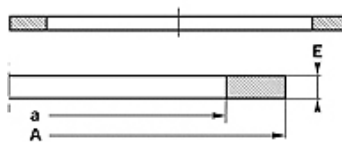

Vlastnosti

Konstrukce	Opěrný kroužek
Provozní tlak	do 500 bar
Teplota min.	-50 °C
Teplota max.	130 °C
Média	minerální oleje HFA, HFB
Montáž	v uzavřených montážních prostorách
Materiál	PBTB (polyester 55 Shore D)

Spaltmaß / Clearance	
Druck / Pressure	e max.
250 bar	0,25
300 bar	0,20
350 bar	0,15
400 bar	0,10
500 bar	0,05

Upozornění

Rozměr mezery:

tlak = 250 bar / e max = 0,25

tlak = 300 bar / e max = 0,20

tlak = 350 bar / e max = 0,15