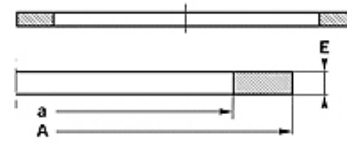

Vlastnosti

Konstrukce	Opěrný kroužek
Provozní tlak	do 500 bar
Teplota min.	-50 °C
Teplota max.	130 °C
Média	minerální oleje HFA, HFB
Montáž	v uzavřených montážních prostorách
Materiál	PBTB (polyester 55 Shore D)

Spaltmaß / Clearance	
Druck / Pressure	e max.
250 bar	0,25
300 bar	0,20
350 bar	0,15
400 bar	0,10
500 bar	0,05

Upozornění

Rozměr mezery:
 tlak = 250 bar / e max = 0,25
 tlak = 300 bar / e max = 0,20
 tlak = 350 bar / e max = 0,15
 tlak = 400 bar / e max = 0,10
 tlak = 500 bar / e max = 0,05