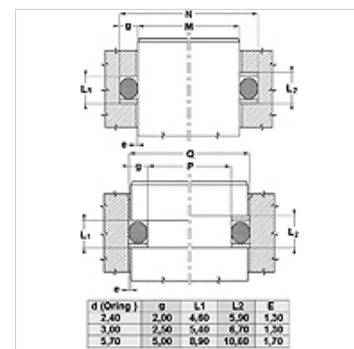

Vlastnosti

Konstrukce	Opěrný kroužek
Provozní tlak	do 500 bar
Teplota min.	-50 °C
Teplota max.	130 °C
Média	minerální oleje HFA, HFB
Montáž	v uzavřených montážních prostorách
Materiál	PBTB (polyester 55 Shore D)

Spaltmaß / Clearance	
Druck / Pressure	e max.
250 bar	0,25
300 bar	0,20
350 bar	0,15
400 bar	0,10
500 bar	0,05

Upozornění

Rozměr mezery:

tlak = 250 bar / e max = 0,25

tlak = 300 bar / e max = 0,20

tlak = 350 bar / e max = 0,15

tlak = 400 bar / e max = 0,10

tlak = 500 bar / e max = 0,05

Popis

jednoduchá montáž

kroužky není nutné řezat

cenově výhodné řešení

Výrobek

Označení	M (mm)	N (mm)	e (mm)	OR
MBK 4 8	4,0	8,0	1,3	3,30 x 2,40
MBK 6 10	6,0	10,0	1,3	5,30 x 2,40
MBK 7 11	7,0	11,0	1,3	6,30 x 2,40
MBK 10 14	10,0	14,0	1,3	9,30 x 2,30
MBK 11 15	11,0	15,0	1,3	10,30 x 2,40
MBK 12 16	12,0	16,0	1,3	11,30 x 2,30
MBK 13 17	13,0	17,0	1,3	12,30 x 2,40
MBK 14 18	14,0	18,0	1,3	13,30 x 2,40
MBK 15 19	15,0	19,0	1,3	14,30 x 2,40
MBK 16 20	16,0	20,0	1,3	15,30 x 2,40
MBK 17 21	17,0	21,0	1,3	16,30 x 2,40
MBK 18 22	18,0	22,0	1,3	17,30 x 2,40
MBK 20 25	20,0	25,0	1,3	19,20 x 3,00
MBK 23 28	23,0	28,0	1,3	22,20 x 3,00
MBK 25 30	25,0	30,0	1,3	24,20 x 3,00
MBK 27 32	27,0	32,0	1,3	26,20 x 3,00
MBK 30 35	30,0	35,0	1,3	29,20 x 3,00
MBK 35 40	35,0	40,0	1,3	34,20 x 3,00
MBK 40 45	40,0	45,0	1,3	39,20 x 3,00
MBK 40 50	40,0	50,0	1,7	39,20 x 5,70
MBK 45 50	45,0	50,0	1,3	44,20 x 3,00
MBK 45 55	45,0	55,0	1,7	44,20 x 5,70
MBK 50 55	50,0	55,0	1,3	49,50 x 3,00
MBK 50 60	50,0	60,0	1,7	49,20 x 5,70
MBK 53 63	53,0	63,0	1,7	52,20 x 5,70
MBK 55 65	55,0	65,0	1,7	54,20 x 5,70
MBK 55 60	55,0	60,0	1,3	54,50 x 3,00
MBK 58 63	58,0	63,0	1,3	57,20 x 3,00
MBK 60 65	60,0	65,0	1,3	59,50 x 3,00
MBK 60 67	60,0	67,0	1,5	39,20 x 5,70
MBK 60 70	60,0	70,0	1,7	59,20 x 5,70
MBK 63 68	63,0	68,0	1,3	62,20 x 3,00
MBK 65 70	65,0	70,0	1,3	64,50 x 3,00
MBK 65 75	65,0	75,0	1,7	64,20 x 5,70
MBK 69 74	69,0	74,0	1,3	69,00 x 3,00