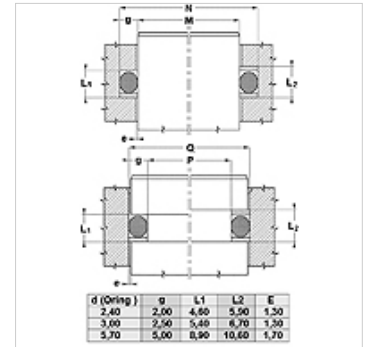

Vlastnosti

| | |
|---------------|------------------------------------|
| Konstrukce | Opěrný kroužek |
| Provozní tlak | do 500 bar |
| Teplota min. | -50 °C |
| Teplota max. | 130 °C |
| Média | minerální oleje HFA, HFB |
| Montáž | v uzavřených montážních prostorách |
| Materiál | PBTB (polyester 55 Shore D) |

| Spaltmaß / Clearance | |
|----------------------|--------|
| Druck / Pressure | e max. |
| 250 bar | 0,25 |
| 300 bar | 0,20 |
| 350 bar | 0,15 |
| 400 bar | 0,10 |
| 500 bar | 0,05 |

Upozornění

Rozměr mezery:

tlak = 250 bar / e max = 0,25

tlak = 300 bar / e max = 0,20

tlak = 350 bar / e max = 0,15

tlak = 400 bar / e max = 0,10

tlak = 500 bar / e max = 0,05

Popis

jednoduchá montáž

kroužky není nutné řezat