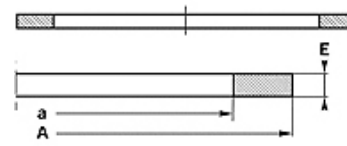

Vlastnosti

| | |
|---------------|------------------------------------|
| Konstrukce | Opěrný kroužek |
| Provozní tlak | do 500 bar |
| Teplota min. | -50 °C |
| Teplota max. | 130 °C |
| Média | minerální oleje HFA, HFB |
| Montáž | v uzavřených montážních prostorách |
| Materiál | PBTB (polyester 55 Shore D) |

| Spaltmaß / Clearance | |
|----------------------|--------|
| Druck / Pressure | e max. |
| 250 bar | 0,25 |
| 300 bar | 0,20 |
| 350 bar | 0,15 |
| 400 bar | 0,10 |
| 500 bar | 0,05 |

Upozornění

Rozměr mezery:

tlak = 250 bar / e max = 0,25

tlak = 300 bar / e max = 0,20

tlak = 350 bar / e max = 0,15

tlak = 400 bar / e max = 0,10

tlak = 500 bar / e max = 0,05

Popis

jednoduchá montáž

kroužky není nutné řezat