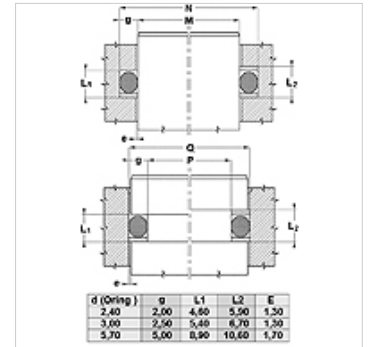

Spaltmaß / Clearance	
Druck / Pressure	e max.
250 bar	0,25
300 bar	0,20
350 bar	0,15
400 bar	0,10
500 bar	0,05

Upozornění

Rozměr mezery:
 tlak = 250 bar / e max = 0,25
 tlak = 300 bar / e max = 0,20
 tlak = 350 bar / e max = 0,15
 tlak = 400 bar / e max = 0,10
 tlak = 500 bar / e max = 0,05