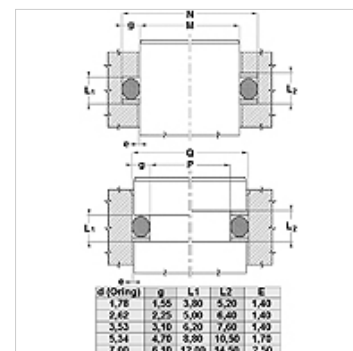

Upozornění

Rozměr mezery:

tlak = 250 bar / e max = 0,25

tlak = 300 bar / e max = 0,20

tlak = 350 bar / e max = 0,15

tlak = 400 bar / e max = 0,10

tlak = 500 bar / e max = 0,05

Popis