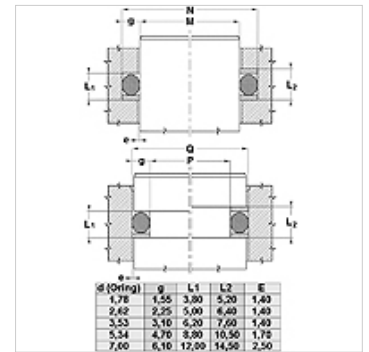

Upozornění

Rozměr mezery:

tlak = 250 bar / e max = 0,25

tlak = 300 bar / e max = 0,20

tlak = 350 bar / e max = 0,15

tlak = 400 bar / e max = 0,10

tlak = 500 bar / e max = 0,05

Popis