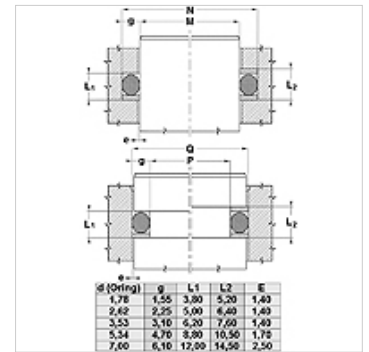

## Vlastnosti

Provozní tlak	do 500 bar
Teplota min.	-50 °C
Teplota max.	130 °C
Média	minerální oleje HFA, HFB
Montáž	v uzavřených montážních prostorách
Materiál	PBTB (polyester 55 Shore D)

Spaltmaß / Clearance	
Druck / Pressure	e max.
250 bar	0,25
300 bar	0,20
350 bar	0,15
400 bar	0,10
500 bar	0,05

## Upozornění

Rozměr mezery:

tlak = 250 bar / e max = 0,25

tlak = 300 bar / e max = 0,20

tlak = 350 bar / e max = 0,15

tlak = 400 bar / e max = 0,10

tlak = 500 bar / e max = 0,05

## Výrobek

Označení	M (mm)	N (mm)	P (mm)	Q (mm)	OR
PBK 010-610	7,0	10,1	6,9	10	6,07 x 1,78
PBK 11	8,0	11,1	7,9	11	7,65 x 1,78
PBK 611	9,0	12,1	8,9	12	8,73 x 1,78
PBK 12	9,0	12,1	9,9	13	9,25 x 1,78
PBK 109	9,0	13,5	9,5	14	7,60 x 2,62
PBK 110-613	10,0	14,5	10,5	15	9,19 x 2,62
PBK 13	11,0	14,1	10,9	14	10,82 x 1,78
PBK 111	11,0	15,5	11,5	16	10,77 x 2,62
PBK 614	12,0	16,5	12,5	17	11,91 x 2,62
PBK 112	12,5	17,0	13,5	18	12,37 x 2,62
PBK 14	13,0	16,1	12,9	16	12,42 x 1,78
PBK 15	14,0	17,1	14,9	18	14,00 x 1,78
PBK 113	14,0	18,5	14,5	19	13,94 x 2,62
PBK 616	15,0	19,5	15,5	20	15,08 x 2,62
PBK 16	16,0	19,1	15,9	19	15,60 x 1,78
PBK 114-809	16,0	20,5	16,5	21	15,54 x 2,62
PBK 17	17,0	20,1	17,9	21	17,17 x 1,78
PBK 115	17,0	21,5	17,5	22	17,12 x 2,62
PBK 617	18,0	22,5	18,5	23	17,86 x 2,62
PBK 116	19,0	23,5	19,5	24	18,72 x 2,62
PBK 210	19,0	25,2	19,8	26	18,64 x 3,53
PBK 117	20,0	24,5	20,5	25	20,30 x 2,62
PBK 211	20,0	26,2	21,8	28	20,22 x 3,53
PBK 19	21,0	24,1	20,9	24	20,35 x 1,78
PBK 812	21,0	25,5	21,5	26	20,64 x 2,62
PBK 20	22,0	25,1	22,9	26	21,95 x 1,78
PBK 118-813	22,0	26,5	22,5	27	21,89 x 2,62
PBK 212	22,0	28,2	22,8	29	21,82 x 3,53
PBK 213	23,0	29,2	23,8	30	23,39 x 3,53
PBK 119-814	24,0	28,5	24,5	29	23,47 x 2,62
PBK 120	25,0	29,5	25,5	30	25,07 x 2,62
PBK 214	25,0	31,2	25,8	32	24,99 x 3,53
PBK 618	26,0	32,2	26,8	33	26,80 x 3,53
PBK 121	27,0	31,5	27,5	32	26,64 x 2,62
PBK 215	27,0	33,2	27,8	34	26,57 x 3,53