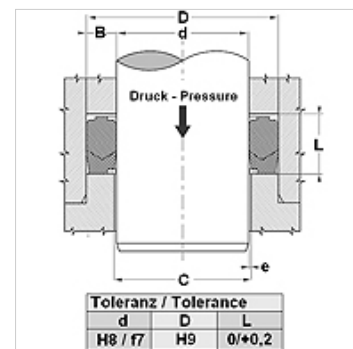

## Vlastnosti

Konstrukce	Sada těsnění pístnice
Provozní tlak	do 700 bar
Kluzná rychlost max.	0,5 m/s
Teplota min.	-30 °C
Teplota max.	110 °C
Média	minerální oleje vodní emulze
Montáž	v otevřených montážních prostorech
Materiál	(1) Přítlačný kroužek: nitrilkaučuk vyztužený tkaninou (2) Těsnění: nitrilkaučuk (3) Opěrný kroužek: acetalová pryskyřice / PTBR
Použití	Hydraulika

Spaltmaß / Clearance	
d (mm)	e (mm)
d < 110	< 0,4
d > 110	< 0,7

## Popis

vysoká odolnost vůči vytlačování.  
Nastavitelná výška drážky není nutná.  
Jednoduché řešení.