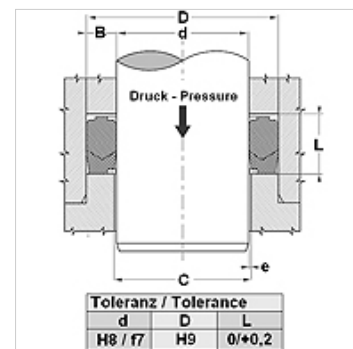

Vlastnosti

Konstrukce	Sada těsnění pístnice
Provozní tlak	do 700 bar
Kluzná rychlost max.	0,5 m/s
Teplota min.	-30 °C
Teplota max.	110 °C
Média	minerální oleje vodní emulze
Montáž	v otevřených montážních prostorách
Materiál	(1) Přítlačný kroužek: nitrilkaučuk vyztužený tkaninou (2) Těsnění: nitrilkaučuk (3) Opěrný kroužek: acetalová pryskyřice / PTBR
Použití	Hydraulika

Spaltmaß / Clearance	
d (mm)	e (mm)
d < 110	< 0,4
d > 110	< 0,7

Popis

vysoká odolnost vůči vytlačování.
Nastavitelná výška drážky není nutná.
Jednoduché řešení.

Upozornění k objednávkám

V případě zvláštních provozních podmínek (tekutina, teplota, tlak apod.) se na nás obraťte.
Další možný materiál: FPM, EPDM.

Výrobek

Označení	D (mm)	d (mm)	L (mm)
SM 169 118-1AX	43,00	30,00	20,00
SM 177 137-1AX	45,00	35,00	25,59
SM 185 137-1AX	47,00	35,00	22,50
SM 196 137-1AX	50,00	35,00	22,50
SM 200 141-1AX	51,00	36,00	22,50
SM 204 157-1AX	52,00	40,00	22,50
SM 216 157-1AX	55,00	40,00	22,62
SM 236 157-1AX	60,00	40,00	30,00
SM 236 177-1AX	60,00	45,00	22,50
SM 248 196-1AX	63,00	50,00	20,00
SM 255 177-1AX	65,00	45,00	28,00
SM 255 196-1CX	65,00	50,00	22,50
SM 255 196-1AX	65,00	50,00	24,50
SM 262 200-1AX	66,67	50,80	24,90
SM 275 196-1BX	70,00	50,00	30,00
SM 275 216-2AX	70,00	55,00	22,50
SM 275 216-1AX	70,00	55,00	25,00
SM 279 220-1AX	71,00	56,00	25,00
SM 295 236-2AX	75,00	60,00	22,50
SM 295 236-1AX	75,00	60,00	25,00
SM 303 236-1AX	77,00	60,00	27,00
SM 314 236-1BX	80,00	60,00	32,00
SM 334 255-1AX	85,00	65,00	29,00
SM 334 275-1AX	85,00	70,00	22,50
SM 334 275-1BX	85,00	70,00	25,00
SM 354 275-1AX	90,00	70,00	30,00
SM 354 275-2AX	90,00	70,00	31,90
SM 374 295-2AX	95,00	75,00	28,00
SM 379 301-1AX	96,50	76,50	32,50
SM 393 314-1AX	100,00	80,00	30,00
SM 413 354-1AX	105,00	90,00	25,00
SM 433 354-1AX	110,00	90,00	30,00
SM 472 393-1AX	120,00	100,00	30,00
SM 511 433-1AX	130,00	110,00	32,50
SM 519 433-1AX	132,00	110,00	36,51