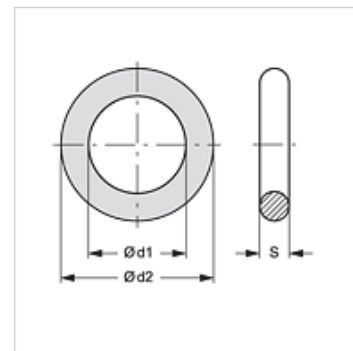

PRT ORING

O-kroužek pro spojku Perrot

HANSA FLEX

Výrobek

Označení	Spojkový rozměr (mm)	$\varnothing d1$ (mm)	$\varnothing d2$ (mm)
PRT ORING 50	50,0	64	86
PRT ORING 70	70,0	87	110
PRT ORING 89	89,0	112	140
PRT ORING 108	108,0	124	160
PRT ORING 133	133,0	146	190
PRT ORING 159	159,0	180	224
PRT ORING 216	216,0	-	-