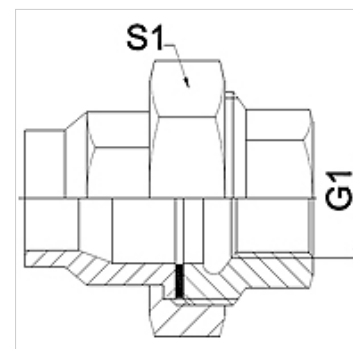

## Vlastnosti

<b>Oblast použití</b>	Připojovací armatura ke kovovým hadicím
<b>Přípoj 1</b>	palcový vnitřní cylindrický závit
<b>Tvar těsnění 1</b>	plošně těsnící
<b>Norma</b>	DIN EN 10226 / ISO 7-1
<b>Provedení</b>	přímé
<b>Provedení</b>	třídílné šroubení
<b>Materiál</b>	Ušlechtilá ocel

## Výrobek

Označení	DN	PN (v barech)	G1	S1 (mm)
WA 004 VBF VA	4	25	Rp 1/8"	27,0
WA 006 VBFVA	6	25	Rp 1/4"	27,0
WA 010 VBF VA	10	25	Rp 3/8"	32,0
WA 013 VBF VA	13	25	Rp 1/2"	41,0
WA 020 VBF VA	20	25	Rp 3/4"	50,0
WA 025 VBF VA	25	25	Rp 1"	55,0
WA 032 VBF VA	32	16	Rp 1.1/4"	70,0
WA 040 VBF VA	40	16	Rp 1.1/2"	75,0
WA 050 VBF VA	50	16	Rp 2"	90,0
WA 065 VBF VA	65	10	Rp 2.1/2"	110,0