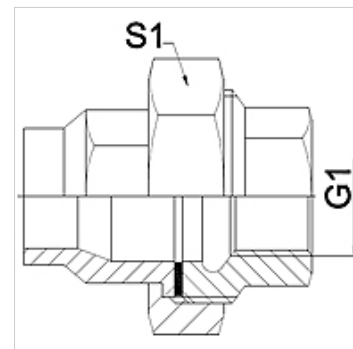

WA VBF RG

Připojovací díl ... VBF, červená mosaz

HANSA FLEX

Vlastnosti

Oblast použití	Připojovací armatura ke kovovým hadicím
Přípoj 1	palcový vnitřní cylindrický závit
Tvar těsnění 1	plošně těsnící
Norma	DIN EN 10226 / ISO 7-1
Provedení	přímé
Použití	letované provedení odolné vůči teplotám do 200 °C
Provedení	třídílné šroubení
Materiál	Červená mosaz

Upozornění

Uváděná čísla klíčů jsou pouze orientační!

Upozornění k objednávkám

Jiné provedení na objednávku

Výrobek

Označení	DN	G1	S1 (mm)
WA 013 VBF RG	13	Rp 1/2"	30,0
WA 020 VBF RG	20	Rp 3/4"	37,0
WA 025 VBF RG	25	Rp 1"	46,0