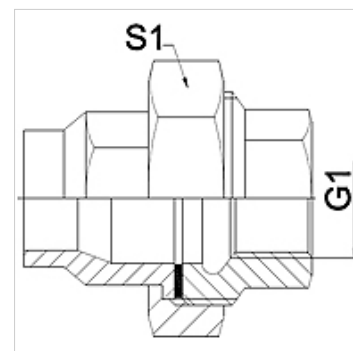

WA VBF RG

Připojovací díl ... VBF, červená mosaz

HANSA FLEX

Vlastnosti

Oblast použití	Připojovací armatura ke kovovým hadicím
Přípoj 1	palcový vnitřní cylindrický závit
Tvar těsnění 1	plošně těsnící
Norma	DIN EN 10226 / ISO 7-1
Provedení	přímé
Použití	letované provedení odolné vůči teplotám do 200 °C
Provedení	třídílné šroubení
Materiál	Červená mosaz

Upozornění

Uváděná čísla klíčů jsou pouze orientační!

Upozornění k objednávkám

Jiné provedení na objednávku

Výrobek

Označení	DN	G1	S1 (mm)
WA 013 VBF RG	13	Rp 1/2"	30,0
WA 020 VBF RG	20	Rp 3/4"	37,0
WA 025 VBF RG	25	Rp 1"	46,0