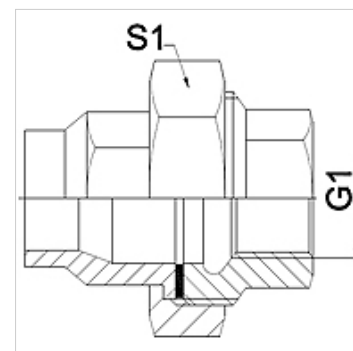

# WA VBF RG

Připojovací díl ... VBF, červená mosaz

**HANSA FLEX**

## Vlastnosti

<b>Oblast použití</b>	Připojovací armatura ke kovovým hadicím
<b>Přípoj 1</b>	palcový vnitřní cylindrický závit
<b>Tvar těsnění 1</b>	plošně těsnící
<b>Norma</b>	DIN EN 10226 / ISO 7-1
<b>Provedení</b>	přímé
<b>Použití</b>	letované provedení odolné vůči teplotám do 200 °C
<b>Provedení</b>	třídílné šroubení
<b>Materiál</b>	Červená mosaz

## Výrobek

Označení	DN	G1	S1 (mm)
WA 013 VBF RG	13	Rp 1/2"	30,0
WA 020 VBF RG	20	Rp 3/4"	37,0
WA 025 VBF RG	25	Rp 1"	46,0