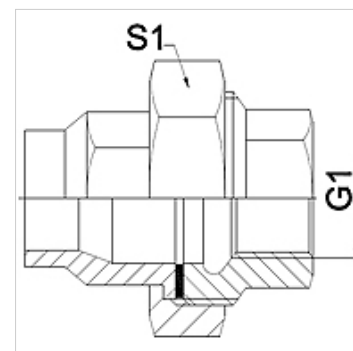

WA VBF RG

Připojovací díl ... VBF, červená mosaz

HANSA FLEX

Vlastnosti

Oblast použití	Připojovací armatura ke kovovým hadicím
Přípoj 1	palcový vnitřní cylindrický závit
Tvar těsnění 1	plošně těsnící
Norma	DIN EN 10226 / ISO 7-1
Provedení	přímé
Použití	letované provedení odolné vůči teplotám do 200 °C
Provedení	třídílné šroubení
Materiál	Červená mosaz

Upozornění

Uváděná čísla klíčů jsou pouze orientační!

Upozornění k objednávkám

Jiné provedení na objednávku

Výrobek

Označení	DN	G1	S1 (mm)
WA 013 VBF RG	13	Rp 1/2"	30,0
WA 020 VBF RG	20	Rp 3/4"	37,0
WA 025 VBF RG	25	Rp 1"	46,0