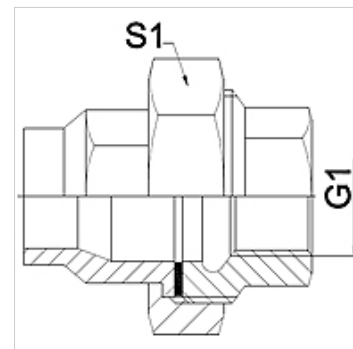

# WA VBF RG

Připojovací díl ... VBF, červená mosaz

**HANSA FLEX**

## Vlastnosti

<b>Oblast použití</b>	Připojovací armatura ke kovovým hadicím
<b>Přípoj 1</b>	palcový vnitřní cylindrický závit
<b>Tvar těsnění 1</b>	plošně těsnící
<b>Norma</b>	DIN EN 10226 / ISO 7-1
<b>Provedení</b>	přímé
<b>Použití</b>	letované provedení odolné vůči teplotám do 200 °C
<b>Provedení</b>	třídílné šroubení
<b>Materiál</b>	Červená mosaz

## Výrobek

Označení	DN	G1	S1 (mm)
WA 013 VBF RG	13	Rp 1/2"	30,0
WA 020 VBF RG	20	Rp 3/4"	37,0
WA 025 VBF RG	25	Rp 1"	46,0