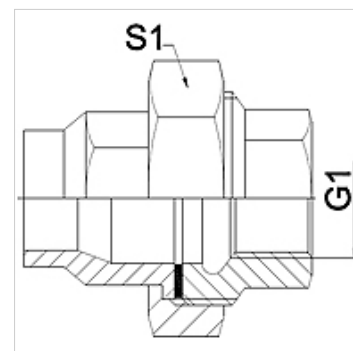

WA VBF RG

Připojovací díl ... VBF, červená mosaz

HANSA FLEX

Vlastnosti

| | |
|-----------------------|---|
| Oblast použití | Připojovací armatura ke kovovým hadicím |
| Přípoj 1 | palcový vnitřní cylindrický závit |
| Tvar těsnění 1 | plošně těsnící |
| Norma | DIN EN 10226 / ISO 7-1 |
| Provedení | přímé |
| Použití | letované provedení odolné vůči teplotám do 200 °C |
| Provedení | třídílné šroubení |
| Materiál | Červená mosaz |

Upozornění

Uváděná čísla klíčů jsou pouze orientační!

Upozornění k objednávkám

Jiné provedení na objednávku

Výrobek

| Označení | DN | G1 | S1 (mm) |
|---------------|----|---------|------------|
| WA 013 VBF RG | 13 | Rp 1/2" | 30,0 |
| WA 020 VBF RG | 20 | Rp 3/4" | 37,0 |
| WA 025 VBF RG | 25 | Rp 1" | 46,0 |