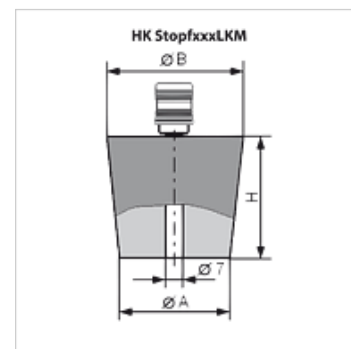

## Vlastnosti

**Provedení** se spojkou k připojení na vakuové čerpadlo

## Výrobek

Označení	Ø A (mm)	Ø B (mm)	H (mm)	Hmotnost (kg)
HK STOPF 18 24 LKM	18	24	30	0,08
HK STOPF 36 44 LKM	36	44	40	0,13
HK STOPF 47 55 LKM	47	55	40	0,17
HK STOPF 71 83 LKM	71	83	60	0,40
HK STOPF 87 100 LKM	87	100	65	0,61