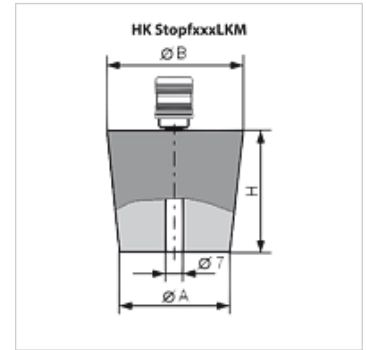

## Vlastnosti

**Provedení** se spojkou k připojení na vakuové čerpadlo

## Výrobek

Označení	Ø A (mm)	Ø B (mm)	H (mm)	Hmotnost (kg)
HK STOPF 18 24 LKM	18	24	30	0,08
HK STOPF 36 44 LKM	36	44	40	0,13
HK STOPF 47 55 LKM	47	55	40	0,17
HK STOPF 71 83 LKM	71	83	60	0,40
HK STOPF 87 100 LKM	87	100	65	0,61