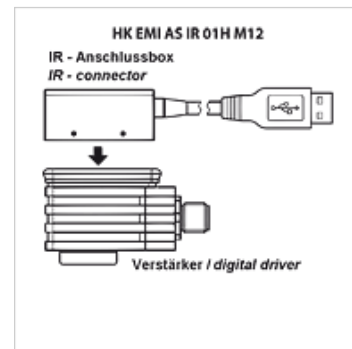

# HK EC PC IR USB

Infračervený USB adaptér

**HANSA FLEX**

## Vlastnosti

**Provedení** Adaptér s konektorem USB pro připojení modulačního zesilovače HK EMI

**Obsah dodávky** infračervený adaptér  
USB kabel 3 m

## Výrobek

Označení	Provedení	Hmotnost (kg)
HK EC PC IR USB	Infračervený box s USB kabelem, délka 3 m	0,7