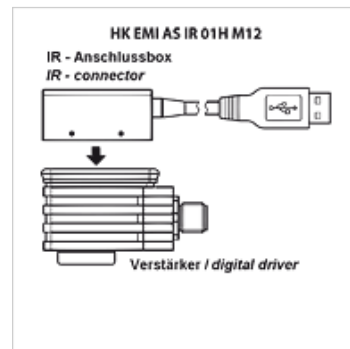

HK EC PC IR USB

Infračervený USB adaptér

HANSA FLEX

Vlastnosti

Provedení Adaptér s konektorem USB pro připojení modulačního zesilovače HK EMI

Obsah dodávky infračervený adaptér
USB kabel 3 m

Popis

K nastavení zesilovačů se střídavou modulací HK EMI AS IR pomocí počítače

Propojení s počítačem přes USB port

Redukce se nasazuje na zesilovač. Infračervená komunikace se zesilovačem probíhá přímo s přenosovou rychlostí 9,6 kb/s. Není nutný žádný externí zdroj napájení (napájení je přes USB konektor).

Výrobek

Označení	Provedení	Hmotnost (kg)
HK EC PC IR USB	Infračervený box s USB kabelem, délka 3 m	0,7

Příslušenství

HK E SW Software k proporcionálním elektronickým ventilům ATOS

tvoří přídatný díl pro následující produkty