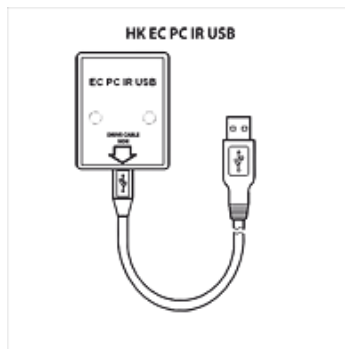

# HK EC PC IR USB

Infračervený USB adaptér

**HANSA FLEX**

## Vlastnosti

**Provedení** Adaptér s konektorem USB pro připojení modulačního zesilovače HK EMI

**Obsah dodávky** infračervený adaptér  
USB kabel 3 m

## Výrobek

Označení	Provedení	Hmotnost (kg)
HK EC PC IR USB	Infračervený box s USB kabelem, délka 3 m	0,7