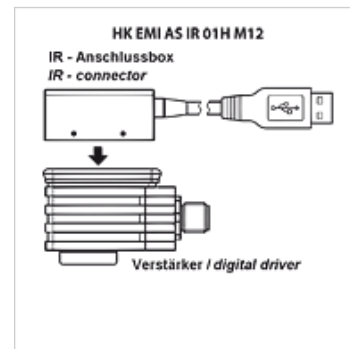

# HK EC PC IR USB

Infračervený USB adaptér

**HANSA FLEX**

## Vlastnosti

**Provedení** Adaptér s konektorem USB pro připojení modulačního zesilovače HK EMI

**Obsah dodávky** infračervený adaptér  
USB kabel 3 m

## Výrobek

Označení	Provedení	Hmotnost (kg)
HK EC PC IR USB	Infračervený box s USB kabelem, délka 3 m	0,7