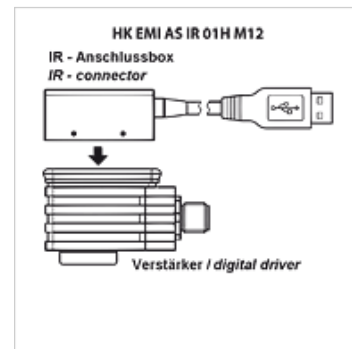

HK EC PC IR USB

Infračervený USB adaptér

HANSA FLEX

Vlastnosti

Provedení Adaptér s konektorem USB pro připojení modulačního zesilovače HK EMI

Obsah dodávky infračervený adaptér
USB kabel 3 m

Popis

K nastavení zesilovačů se střídavou modulací HK EMI AS IR pomocí počítače

Propojení s počítačem přes USB port

Redukce se nasazuje na zesilovač. Infračervená komunikace se zesilovačem probíhá přímo s přenosovou rychlostí 9,6 kb/s. Není nutný žádný externí zdroj napájení (napájení je přes USB konektor).

Výrobek

Označení	Provedení	Hmotnost (kg)
HK EC PC IR USB	Infračervený box s USB kabelem, délka 3 m	0,7

Příslušenství

HK E SW Software k proporcionálním elektronickým ventilům ATOS

tvoří přídatný díl pro následující produkty