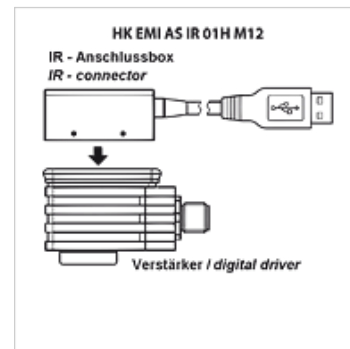

HK EC PC IR USB

Infračervený USB adaptér

HANSA FLEX

Vlastnosti

Provedení Adaptér s konektorem USB pro připojení modulačního zesilovače HK EMI

Obsah dodávky infračervený adaptér
USB kabel 3 m

Popis

K nastavení zesilovačů se střídavou modulací HK EMI AS IR pomocí počítače

Propojení s počítačem přes USB port

Redukce se nasazuje na zesilovač. Infračervená komunikace se zesilovačem probíhá přímo s přenosovou rychlostí 9,6 kb/s. Není nutný žádný externí zdroj napájení (napájení je přes USB konektor).

Výrobek

Označení	Provedení	Hmotnost (kg)
HK EC PC IR USB	Infračervený box s USB kabelem, délka 3 m	0,7

Příslušenství

HK E SW Software k proporcionálním elektronickým ventilům ATOS

tvoří přídatný díl pro následující produkty