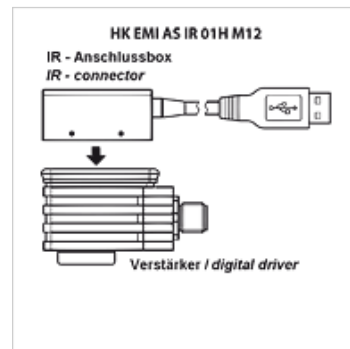

# HK EC PC IR USB

Infračervený USB adaptér

**HANSA FLEX**

## Vlastnosti

**Provedení** Adaptér s konektorem USB pro připojení modulačního zesilovače HK EMI

**Obsah dodávky** infračervený adaptér  
USB kabel 3 m

## Výrobek

Označení	Provedení	Hmotnost (kg)
HK EC PC IR USB	Infračervený box s USB kabelem, délka 3 m	0,7