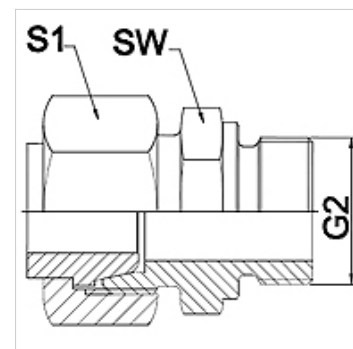

# WA AFL-VR VA

Připojovací díl ... AFL-VR, VA

## Vlastnosti

<b>Oblast použití</b>	Připojovací armatura ke kovovým hadicím
<b>Přípoj 1</b>	Vnější cylindrický závit BSP
<b>Tvar těsnění 1</b>	s kónickým těsněním
<b>Norma</b>	ISO 228-1
<b>Provedení</b>	přímé
<b>Provedení</b>	třídílné šroubení
<b>Materiál</b>	Ušlechtilá ocel

## Výrobek

Označení	DN	PN (v barech)	G2	SW (mm)	S1 (mm)
WA 006 AFL-VR VA	6	250	G 1/4" -19	19	17,0
WA 008 AFL-VR VA	8	250	G 1/4" -19	19	19,0
WA 010 AFL-VR VA	10	250	G 3/8" -19	22	22,0
WA 013 AFL-VR VA	13	250	G 1/2" -14	27	27,0
WA 016 AFL-VR VA	16	160	G 1/2" -14	27	32,0
WA 020 AFL-VR VA	20	160	G 3/4" -14	32	36,0
WA 025 AFL-VR VA	25	100	G 1" -11	41	41,0
WA 032 AFL-VR VA	32	100	G 1.1/4" -11	50	50,0
WA 040 AFL-VR VA	40	100	G 1.1/2" -11	55	60,0