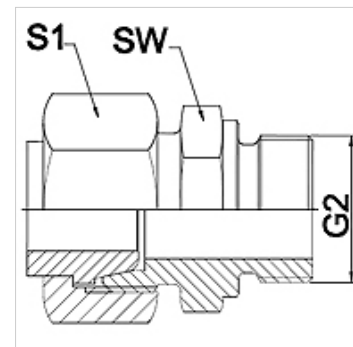

# WA AFL-VR VA

Připojovací díl ... AFL-VR, VA

## Vlastnosti

<b>Oblast použití</b>	Připojovací armatura ke kovovým hadicím
<b>Přípoj 1</b>	Vnější cylindrický závit BSP
<b>Tvar těsnění 1</b>	s kónickým těsněním
<b>Norma</b>	ISO 228-1
<b>Provedení</b>	přímé
<b>Provedení</b>	třídílné šroubení
<b>Materiál</b>	Ušlechtilá ocel

## Výrobek

Označení	DN	PN (v barech)	G2	SW (mm)	S1 (mm)
WA 006 AFL-VR VA	6	250	G 1/4" -19	19	17,0
WA 008 AFL-VR VA	8	250	G 1/4" -19	19	19,0
WA 010 AFL-VR VA	10	250	G 3/8" -19	22	22,0
WA 013 AFL-VR VA	13	250	G 1/2" -14	27	27,0
WA 016 AFL-VR VA	16	160	G 1/2" -14	27	32,0
WA 020 AFL-VR VA	20	160	G 3/4" -14	32	36,0
WA 025 AFL-VR VA	25	100	G 1" -11	41	41,0
WA 032 AFL-VR VA	32	100	G 1.1/4" -11	50	50,0
WA 040 AFL-VR VA	40	100	G 1.1/2" -11	55	60,0