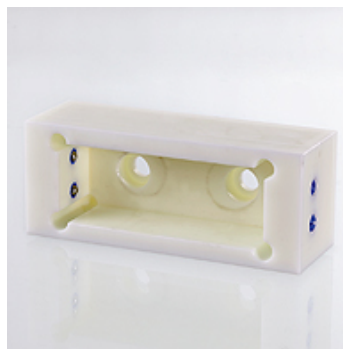

SKS ZUBS MULTI FL

Dokovací stanice pro multispojku

Vlastnosti

Konstrukce Dokovací stanice pohyblivé části

Materiál plast

Výrobek

Označení

SKS ZUBS 3 MULTI FL

je příslušenstvím následujících produktů

SKS IR FS MULTI FL Multispojka, volná část, ploché těsnění