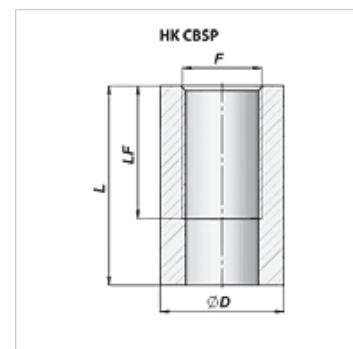

HK CBSP

Připojení pro olej dlouhé

Vlastnosti

Materiál Steel C22

Výrobek

Označení	F	L (mm)	LF (mm)	Ø D (mm)	Hmotnost (kg)
HK CBSP 040 000	G 1/4"	40	27	22	0,05
HK CBSP 060 000	G 3/8"	42	28	26	0,06
HK CBSP 080 000	G 1/2"	48	33	30	0,07