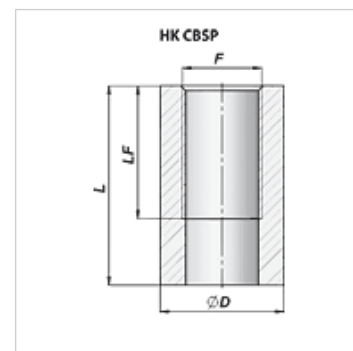

## Vlastnosti

**Materiál** Steel C22

## Výrobek

Označení	F	L (mm)	LF (mm)	Ø D (mm)	Hmotnost (kg)
HK CBSP 040 000	G 1/4"	40	27	22	0,05
HK CBSP 060 000	G 3/8"	42	28	26	0,06
HK CBSP 080 000	G 1/2"	48	33	30	0,07