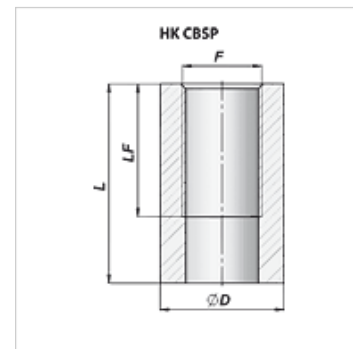

HK CBSP

Připojení pro olej dlouhé

Vlastnosti

Materiál Steel C22

Výrobek

Označení	F	L (mm)	LF (mm)	Ø D (mm)	Hmotnost (kg)
HK CBSP 040 000	G 1/4"	40	27	22	0,05
HK CBSP 060 000	G 3/8"	42	28	26	0,06
HK CBSP 080 000	G 1/2"	48	33	30	0,07