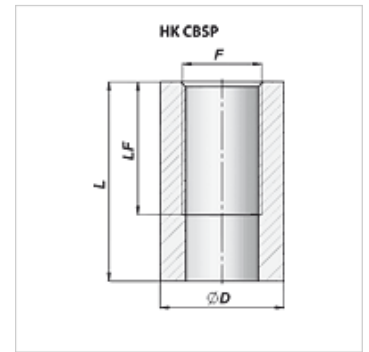

# HK CBSP

Připojení pro olej dlouhé

**HANSA FLEX**

## Vlastnosti

**Materiál** Steel C22

## Výrobek

Označení	F	L (mm)	LF (mm)	Ø D (mm)	Hmotnost (kg)
HK CBSP 040 000	G 1/4"	40	27	22	0,05
HK CBSP 060 000	G 3/8"	42	28	26	0,06
HK CBSP 080 000	G 1/2"	48	33	30	0,07