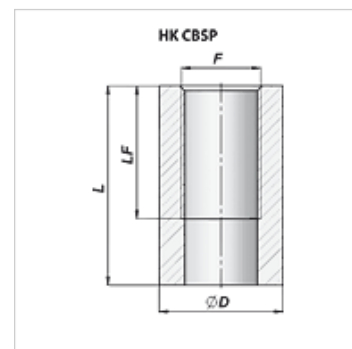

HK CBSP

Připojení pro olej dlouhé

Vlastnosti

Materiál Steel C22

Výrobek

Označení	F	L (mm)	LF (mm)	Ø D (mm)	Hmotnost (kg)
HK CBSP 040 000	G 1/4"	40	27	22	0,05
HK CBSP 060 000	G 3/8"	42	28	26	0,06
HK CBSP 080 000	G 1/2"	48	33	30	0,07