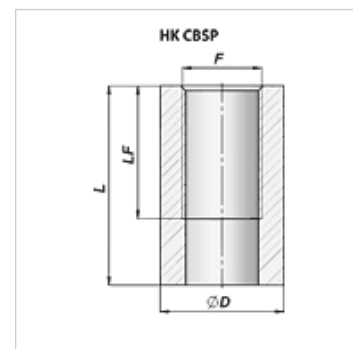

## Vlastnosti

**Materiál** Steel C22

## Výrobek

Označení	F	L (mm)	LF (mm)	Ø D (mm)	Hmotnost (kg)
HK CBSP 040 000	G 1/4"	40	27	22	0,05
HK CBSP 060 000	G 3/8"	42	28	26	0,06
HK CBSP 080 000	G 1/2"	48	33	30	0,07