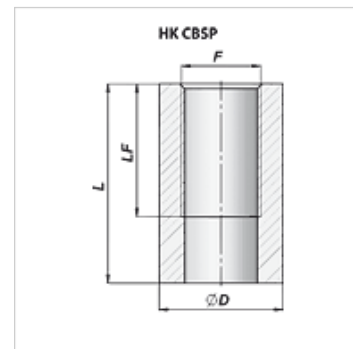

HK CBSP

Připojení pro olej dlouhé

Vlastnosti

Materiál Steel C22

Výrobek

Označení	F	L (mm)	LF (mm)	Ø D (mm)	Hmotnost (kg)
HK CBSP 040 000	G 1/4"	40	27	22	0,05
HK CBSP 060 000	G 3/8"	42	28	26	0,06
HK CBSP 080 000	G 1/2"	48	33	30	0,07