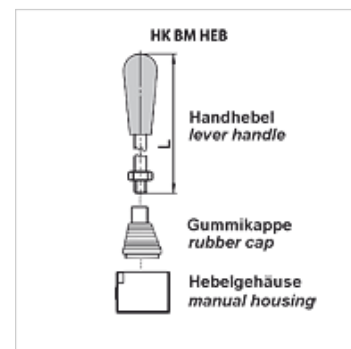

HK BM HEB

Páčka a příslušenství k ručnímu ventilu BM

HANSA FLEX

Vlastnosti

Obsah dodávky s pojistnou maticí

Materiál Ocel

Výrobek

Označení	na typ ventilu	L (mm)	Provedení	Hmotnost (kg)
HK BM40 DBAL	HK BM40	180	Ruční páčka	0,20
HK BM70 DBAL	HK BM70 / HK BM150	210	Ruční páčka	0,20
HK BM40 DBSF	HK BM40	-	Gumová krytka	0,05
HK BM70 DBSF	HK BM70 / HK BM150	-	Gumová krytka	0,05
HK BM40 DBLE	HK BM40	-	Kryt ruční páčky	0,20
HK BM70 DBLE	HK BM70 / HK BM150	-	Kryt ruční páčky	0,20