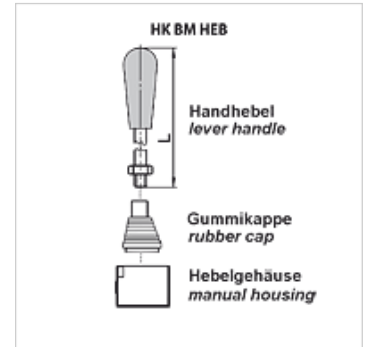

HK BM HEB

Páčka a příslušenství k ručnímu ventilu BM

HANSA FLEX

Vlastnosti

Obsah dodávky s pojistnou maticí

Materiál Ocel

Výrobek

Označení	na typ ventilu	L (mm)	Provedení	Hmotnost (kg)
HK BM40 DBAL	HK BM40	180	Ruční páčka	0,20
HK BM70 DBAL	HK BM70 / HK BM150	210	Ruční páčka	0,20
HK BM40 DBSF	HK BM40	-	Gumová krytka	0,05
HK BM70 DBSF	HK BM70 / HK BM150	-	Gumová krytka	0,05
HK BM40 DBLE	HK BM40	-	Kryt ruční páčky	0,20
HK BM70 DBLE	HK BM70 / HK BM150	-	Kryt ruční páčky	0,20

je příslušenstvím následujících produktů

HK BM40	Ruční jednocestný ventil BM 40
HK BM70	Ruční jednocestný ventil BM 70
HK BM70 AUTO	Ruční cestný ventil BM 70 se spínáním rychloběhu
HK BM150	Ruční jednocestný ventil BM 150