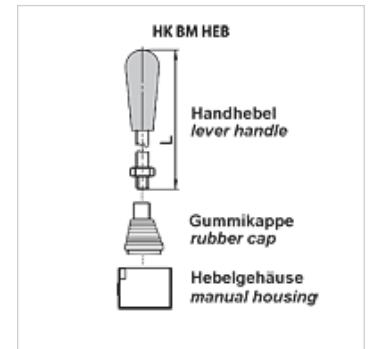

HK BM HEB

Páčka a příslušenství k ručnímu ventilu BM

HANSA FLEX

Vlastnosti

Obsah dodávky s pojistnou maticí

Materiál Ocel

Výrobek

Označení	na typ ventilu	L (mm)	Provedení	Hmotnost (kg)
HK BM40 DBAL	HK BM40	180	Ruční páčka	0,20
HK BM70 DBAL	HK BM70 / HK BM150	210	Ruční páčka	0,20
HK BM40 DBSF	HK BM40	-	Gumová krytka	0,05
HK BM70 DBSF	HK BM70 / HK BM150	-	Gumová krytka	0,05
HK BM40 DBLE	HK BM40	-	Kryt ruční páčky	0,20
HK BM70 DBLE	HK BM70 / HK BM150	-	Kryt ruční páčky	0,20

je příslušenstvím následujících produktů

HK BM40	Ruční jednocestný ventil BM 40
HK BM70	Ruční jednocestný ventil BM 70
HK BM70 AUTO	Ruční cestný ventil BM 70 se spínáním rychloběhu
HK BM150	Ruční jednocestný ventil BM 150