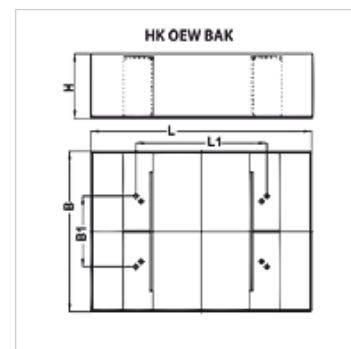

# HK OEW BAK

Olejová vana k hliníkové nádrži typu BAK

**HANSA FLEX**

## Vlastnosti

<b>Provedení</b>	s vnitřním žebrem pro montáž nádrže bez nožiček
<b>Povrchová ochrana</b>	práškový lak RAL 9006 bílý hliník
<b>Materiál</b>	Ocel

## Výrobek

Označení	B (mm)	B1 (mm)	H (mm)	L (mm)	L1 (mm)	Hmotnost (kg)
HK OEW BAK RA30	400	176	160	550	326	20,1
HK OEW BAK RA44	500	241	160	600	341	26,2
HK OEW BAK RA70	580	283	160	730	423	30,6
HK OEW BAK RA130	770	397	210	920	577	59,0