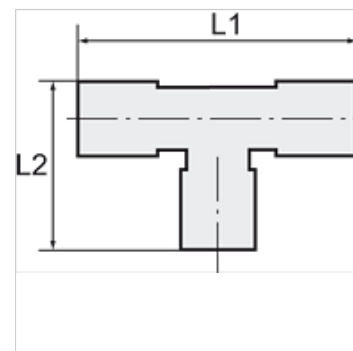

K-WASSERABSCHIEDER 22

Water trap tee for 22 mm pipe

HANSA FLEX

Vlastnosti

Materiál plast

Upozornění

Další údaje na dotaz.

Popis

Prevents penetration of water into the stub

Další informace

A detailed brochure containing installation instructions and information about pipe sizing is available for this product range

Výrobek

Označení	pro vnější Ø trubky	L1 (mm)	L2 (mm)
K- 07 10 08 63	22 mm	98,0	48,0