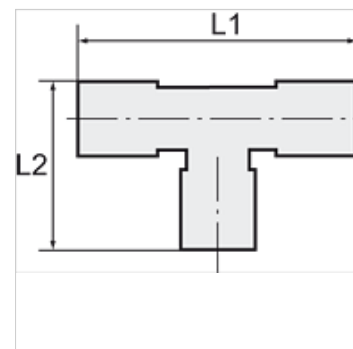

K-WASSERABSCHIEDER 22

Water trap tee for 22 mm pipe

HANSA FLEX

Vlastnosti

Materiál plast

Upozornění

Další údaje na dotaz.

Popis

Prevents penetration of water into the stub

Další informace

A detailed brochure containing installation instructions and information about pipe sizing is available for this product range

Výrobek

Označení	pro vnější Ø trubky	L1 (mm)	L2 (mm)
K- 07 10 08 63	22 mm	98,0	48,0