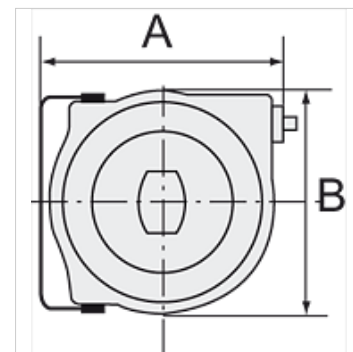

K-ELEKTRO-KABELAUFROLL POLY

Electrical cable reel (polypropylene) easy mounting on the wall or ceiling

HANSA FLEX

Vlastnosti

Typ kabelu	HO5VV-F
Síla proudu	Max. 10 A
Přípoj	SchuKo plug
pro napětí	230 V, 50 Hz
Příkon	Max. 1000 W (fully wound), max. 2000 W (fully unwound)
Úhel natočení	180°

Upozornění

Další údaje na dotaz.

Popis

High-quality, polypropylene housing. Includes a thermal circuit breaker. In case of overloading, a thermal overload protective circuit cuts off the electrical power supply automatically.

Výrobek

Označení	A (mm)	B (mm)	Délka (m)
K- 07 10 03 48	335,0	290,0	15