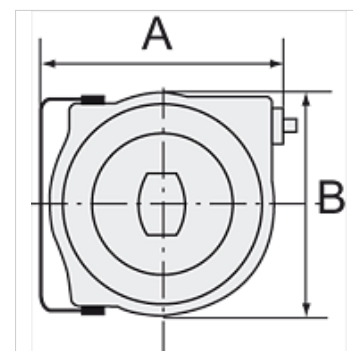

K-ELEKTRO-KABELAUFROLL POLY

Electrical cable reel (polypropylene) easy mounting on the wall or ceiling

HANSA FLEX

Vlastnosti

Typ kabelu	HO5VV-F
Síla proudu	Max. 10 A
Přípoj	SchuKo plug
pro napětí	230 V, 50 Hz
Příkon	Max. 1000 W (fully wound), max. 2000 W (fully unwound)
Úhel natočení	180°

Upozornění

Další údaje na dotaz.

Popis

High-quality, polypropylene housing. Includes a thermal circuit breaker. In case of overloading, a thermal overload protective circuit cuts off the electrical power supply automatically.

Výrobek

Označení	A (mm)	B (mm)	Délka (m)
K- 07 10 03 48	335,0	290,0	15