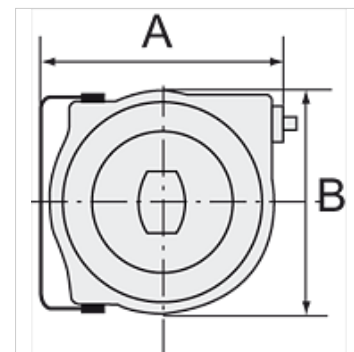

K-ELEKTRO-KABELAUFROLL POLY

Electrical cable reel (polypropylene) easy mounting on the wall or ceiling

HANSA FLEX

Vlastnosti

Typ kabelu	HO5VV-F
Síla proudu	Max. 10 A
Přípoj	SchuKo plug
pro napětí	230 V, 50 Hz
Příkon	Max. 1000 W (fully wound), max. 2000 W (fully unwound)
Úhel natočení	180°

Upozornění

Další údaje na dotaz.

Popis

High-quality, polypropylene housing. Includes a thermal circuit breaker. In case of overloading, a thermal overload protective circuit cuts off the electrical power supply automatically.

Výrobek

Označení	A (mm)	B (mm)	Délka (m)
K- 07 10 03 48	335,0	290,0	15