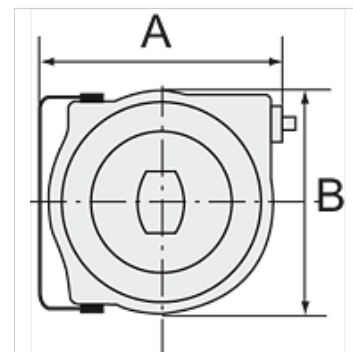

K-ELEKTRO-KABELAUFROLL POLY

Electrical cable reel (polypropylene) easy mounting on the wall or ceiling

HANSA FLEX

Vlastnosti

Typ kabelu	HO5VV-F
Síla proudu	Max. 10 A
Přípoj	SchuKo plug
pro napětí	230 V, 50 Hz
Příkon	Max. 1000 W (fully wound), max. 2000 W (fully unwound)
Úhel natočení	180°

Upozornění

Další údaje na dotaz.

Popis

High-quality, polypropylene housing. Includes a thermal circuit breaker. In case of overloading, a thermal overload protective circuit cuts off the electrical power supply automatically.

Výrobek

Označení	A (mm)	B (mm)	Délka (m)
K- 07 10 03 48	335,0	290,0	15