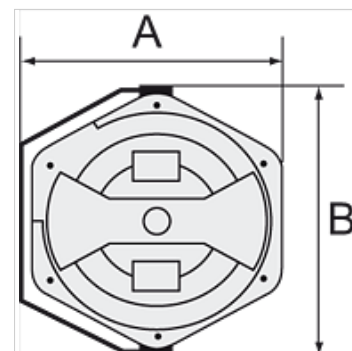

K-ELEKTRO-KABELAUFROLL POM

Electrical cable reels (POM) easy mounting on the wall or ceiling

HANSA FLEX

Vlastnosti

Kabel	PVC 3 x 1.5 mm ²
Síla proudu	Max. 16 A
Přípoj	SchuKo plug
Příkon	Max. 1000 W (fully wound), max. 3500 W (fully unwound)

Upozornění

Další údaje na dotaz.

Popis

Closed, rugged, impact-resistant housing made of POM. Includes a thermal circuit breaker. In case of overloading, a thermal overload protective circuit cuts off the electrical power supply automatically.

Výrobek

Označení	A (mm)	B (mm)	Délka (m)	Napětí
K- 07 10 03 46	394,5	436,0	10	max. 230V
K- 07 10 03 47	394,5	436,0	17	max. 230V