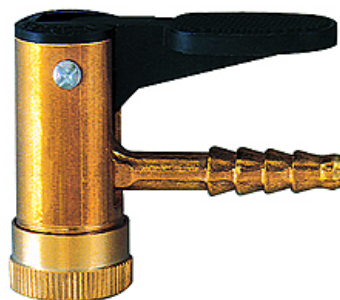

# K-STECKER

Connector

**HANSA FLEX**

## Výrobek

Označení	Definice
K- 07 10 09 67	Tyre valve connector
K- 07 10 11 44	Clip-on connector
K- 07 10 11 45	Twin hold-on connector