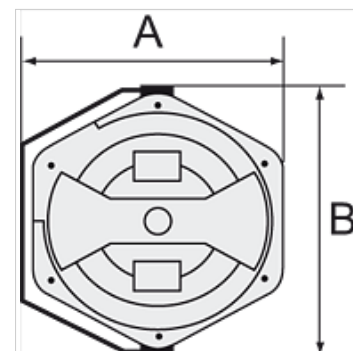

## Vlastnosti

<b>Materiál hadice</b>	Braided polyurethane
<b>Provozní tlak</b>	Max. 16 bar; 13.5 x 9.5 mm hose: max. 12 bar
<b>Provozní teplota</b>	-20 °C to +60 °C
<b>Úhel natočení</b>	300°

## Popis

For easy mounting on the wall or ceiling. Closed, rugged, impact-resistant housing made of POM, supply/outlet R 1/4 male thread and lightweight, hard-wearing, oil-resistant polyurethane hose. Incl. 2 m feeder hose (not Art. K-07100618).

## Výrobek

Označení	Rozměr hadice	A (mm)	B (mm)	Délka hadice (m)
K- 07 10 06 18	12 mm x 8 mm	394,5	436,0	7
K- 07 10 06 19	12 mm x 8 mm	361,0	390,0	10
K- 07 10 06 20	12 mm x 8 mm	394,5	436,0	16
K- 07 10 06 21	13,5 mm x 9,5 mm	394,5	436,0	14