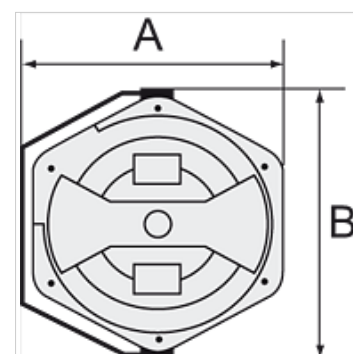

## Vlastnosti

<b>Materiál hadice</b>	Braided polyurethane
<b>Provozní tlak</b>	Max. 16 bar; 13.5 x 9.5 mm hose: max. 12 bar
<b>Provozní teplota</b>	-20 °C to +60 °C
<b>Úhel natočení</b>	300°

## Popis

For easy mounting on the wall or ceiling. Closed, rugged, impact-resistant housing made of POM, supply/outlet R 1/4 male thread and lightweight, hard-wearing, oil-resistant polyurethane hose. Incl. 2 m feeder hose (not Art. K-07100618).

## Výrobek

Označení	Rozměr hadice	A (mm)	B (mm)	Délka hadice (m)
K- 07 10 06 18	12 mm x 8 mm	394,5	436,0	7
K- 07 10 06 19	12 mm x 8 mm	361,0	390,0	10
K- 07 10 06 20	12 mm x 8 mm	394,5	436,0	16
K- 07 10 06 21	13,5 mm x 9,5 mm	394,5	436,0	14