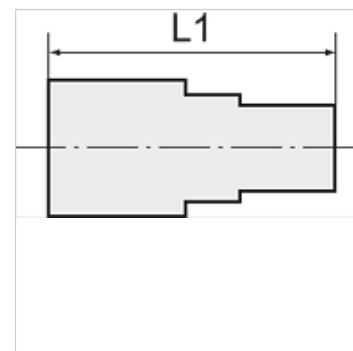

K-GAM IG 5

Female connectors, parallel female thread

HANSA FLEX

Upozornění

Další údaje na dotaz.

Výrobek

Označení	Závit	pro hadici	L1 (mm)	SW
K- 07 40 30 14	G 1/4	6 mm / 4 mm	25,0	17 mm
K- 07 40 30 15	G 1/4	8 mm / 6 mm	25,0	17 mm