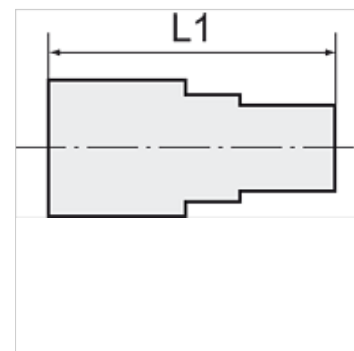

K-GAM IG 5

Female connectors, parallel female thread

HANSA FLEX

Upozornění

Další údaje na dotaz.

Výrobek

Označení	Závit	pro hadici	L1 (mm)	SW
K- 07 40 30 14	G 1/4	6 mm / 4 mm	25,0	17 mm
K- 07 40 30 15	G 1/4	8 mm / 6 mm	25,0	17 mm