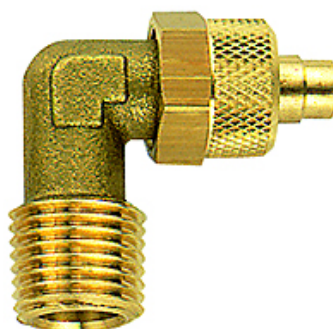

K-W90 AG-K ISO 7-1

Male elbows, conical male thread acc. to ISO 7-1

HANSA FLEX

Upozornění

Další údaje na dotaz.

Popis

For the installation of plastic tubing.

Výrobek

Označení	Závit	pro hadici	L1 (mm)	L2 (mm)	SW
K- 07 40 30 64	R 1/8	6 mm / 4 mm	22,0	17,0	8 mm
K- 07 40 30 65	R 1/4	6 mm / 4 mm	22,0	22,0	8 mm
K- 07 40 30 66	R 1/4	10 mm / 8 mm	26,0	21,0	12 mm