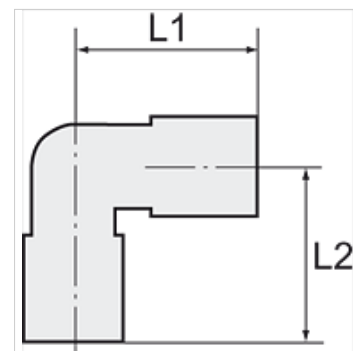

K-W90 AG-K ISO 7-1

Male elbows, conical male thread acc. to ISO 7-1

HANSA FLEX

Upozornění

Další údaje na dotaz.

Popis

For the installation of plastic tubing.

Výrobek

Označení	Závit	pro hadici	L1 (mm)	L2 (mm)	SW
K- 07 40 30 64	R 1/8	6 mm / 4 mm	22,0	17,0	8 mm
K- 07 40 30 65	R 1/4	6 mm / 4 mm	22,0	22,0	8 mm
K- 07 40 30 66	R 1/4	10 mm / 8 mm	26,0	21,0	12 mm