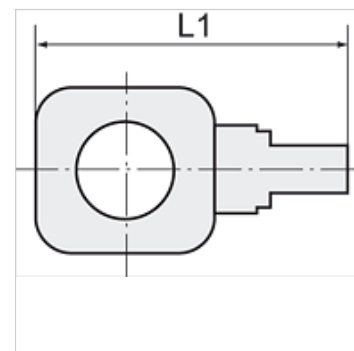

K-BR POM BLAU

Single banjos

HANSA FLEX

Vlastnosti

Provozní tlak 0 - 10 bar

Teplotní rozsah -10 °C to +60 °C

Upozornění

Další údaje na dotaz.

Výrobek

Označení	Závit	pro hadici	L1 (mm)
K- 07 40 33 34	for G 1/8	6 mm / 4 mm	31,0
K- 07 40 33 35	for G 1/8	8 mm / 6 mm	33,0
K- 07 40 33 36	for G 1/4	6 mm / 4 mm	35,0
K- 07 40 33 37	for G 1/4	8 mm / 6 mm	36,5