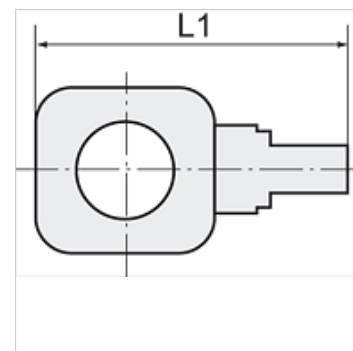

K-BR POM BLAU

Single banjos

HANSA FLEX

Vlastnosti

Provozní tlak 0 - 10 bar

Teplotní rozsah -10 °C to +60 °C

Upozornění

Další údaje na dotaz.

Výrobek

Označení	Závit	pro hadici	L1 (mm)
K- 07 40 33 34	for G 1/8	6 mm / 4 mm	31,0
K- 07 40 33 35	for G 1/8	8 mm / 6 mm	33,0
K- 07 40 33 36	for G 1/4	6 mm / 4 mm	35,0
K- 07 40 33 37	for G 1/4	8 mm / 6 mm	36,5