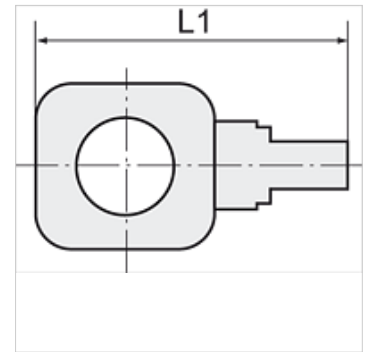

K-BR POM BLAU

Single banjos

HANSA FLEX

Vlastnosti

Provozní tlak 0 - 10 bar

Teplotní rozsah -10 °C to +60 °C

Upozornění

Další údaje na dotaz.

Výrobek

Označení	Závit	pro hadici	L1 (mm)
K- 07 40 33 34	for G 1/8	6 mm / 4 mm	31,0
K- 07 40 33 35	for G 1/8	8 mm / 6 mm	33,0
K- 07 40 33 36	for G 1/4	6 mm / 4 mm	35,0
K- 07 40 33 37	for G 1/4	8 mm / 6 mm	36,5