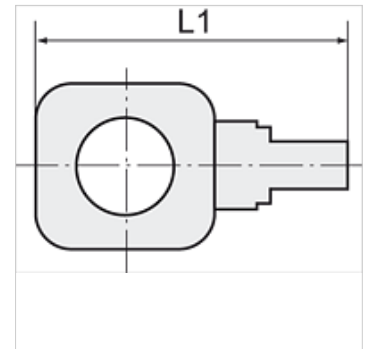

K-BR POM BLAU

Single banjos

HANSA FLEX

Vlastnosti

Provozní tlak 0 - 10 bar

Teplotní rozsah -10 °C to +60 °C

Upozornění

Další údaje na dotaz.

Výrobek

Označení	Závit	pro hadici	L1 (mm)
K- 07 40 33 34	for G 1/8	6 mm / 4 mm	31,0
K- 07 40 33 35	for G 1/8	8 mm / 6 mm	33,0
K- 07 40 33 36	for G 1/4	6 mm / 4 mm	35,0
K- 07 40 33 37	for G 1/4	8 mm / 6 mm	36,5