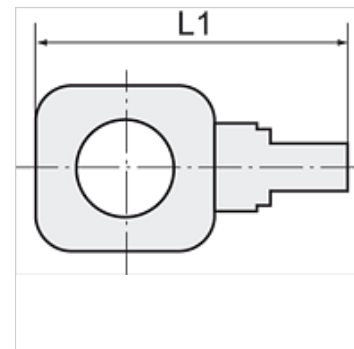

K-BR POM BLAU

Single banjos

HANSA FLEX

Vlastnosti

Provozní tlak 0 - 10 bar

Teplotní rozsah -10 °C to +60 °C

Upozornění

Další údaje na dotaz.

Výrobek

Označení	Závit	pro hadici	L1 (mm)
K- 07 40 33 34	for G 1/8	6 mm / 4 mm	31,0
K- 07 40 33 35	for G 1/8	8 mm / 6 mm	33,0
K- 07 40 33 36	for G 1/4	6 mm / 4 mm	35,0
K- 07 40 33 37	for G 1/4	8 mm / 6 mm	36,5